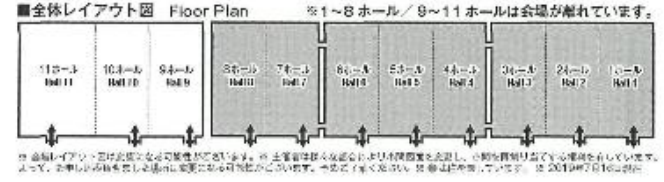

第24回機械要素技術展 公社出展位置(取引振興課・国際事業課)

幕張メッセ 3ホール12小間(取引振興課6小間、国際事業課6小間)

確認事項	小間数:	6	小間	縦	36	m / 横	5.4	m
	角小間数:	2	角	上記の角小間料金が発生しますので別途ご請求させていただきます。		¥	(税別)	角分

第24回 機械要素技術展 M-Tech
24th MECHANICAL COMPONENTS & MATERIALS TECHNOLOGY EXPO