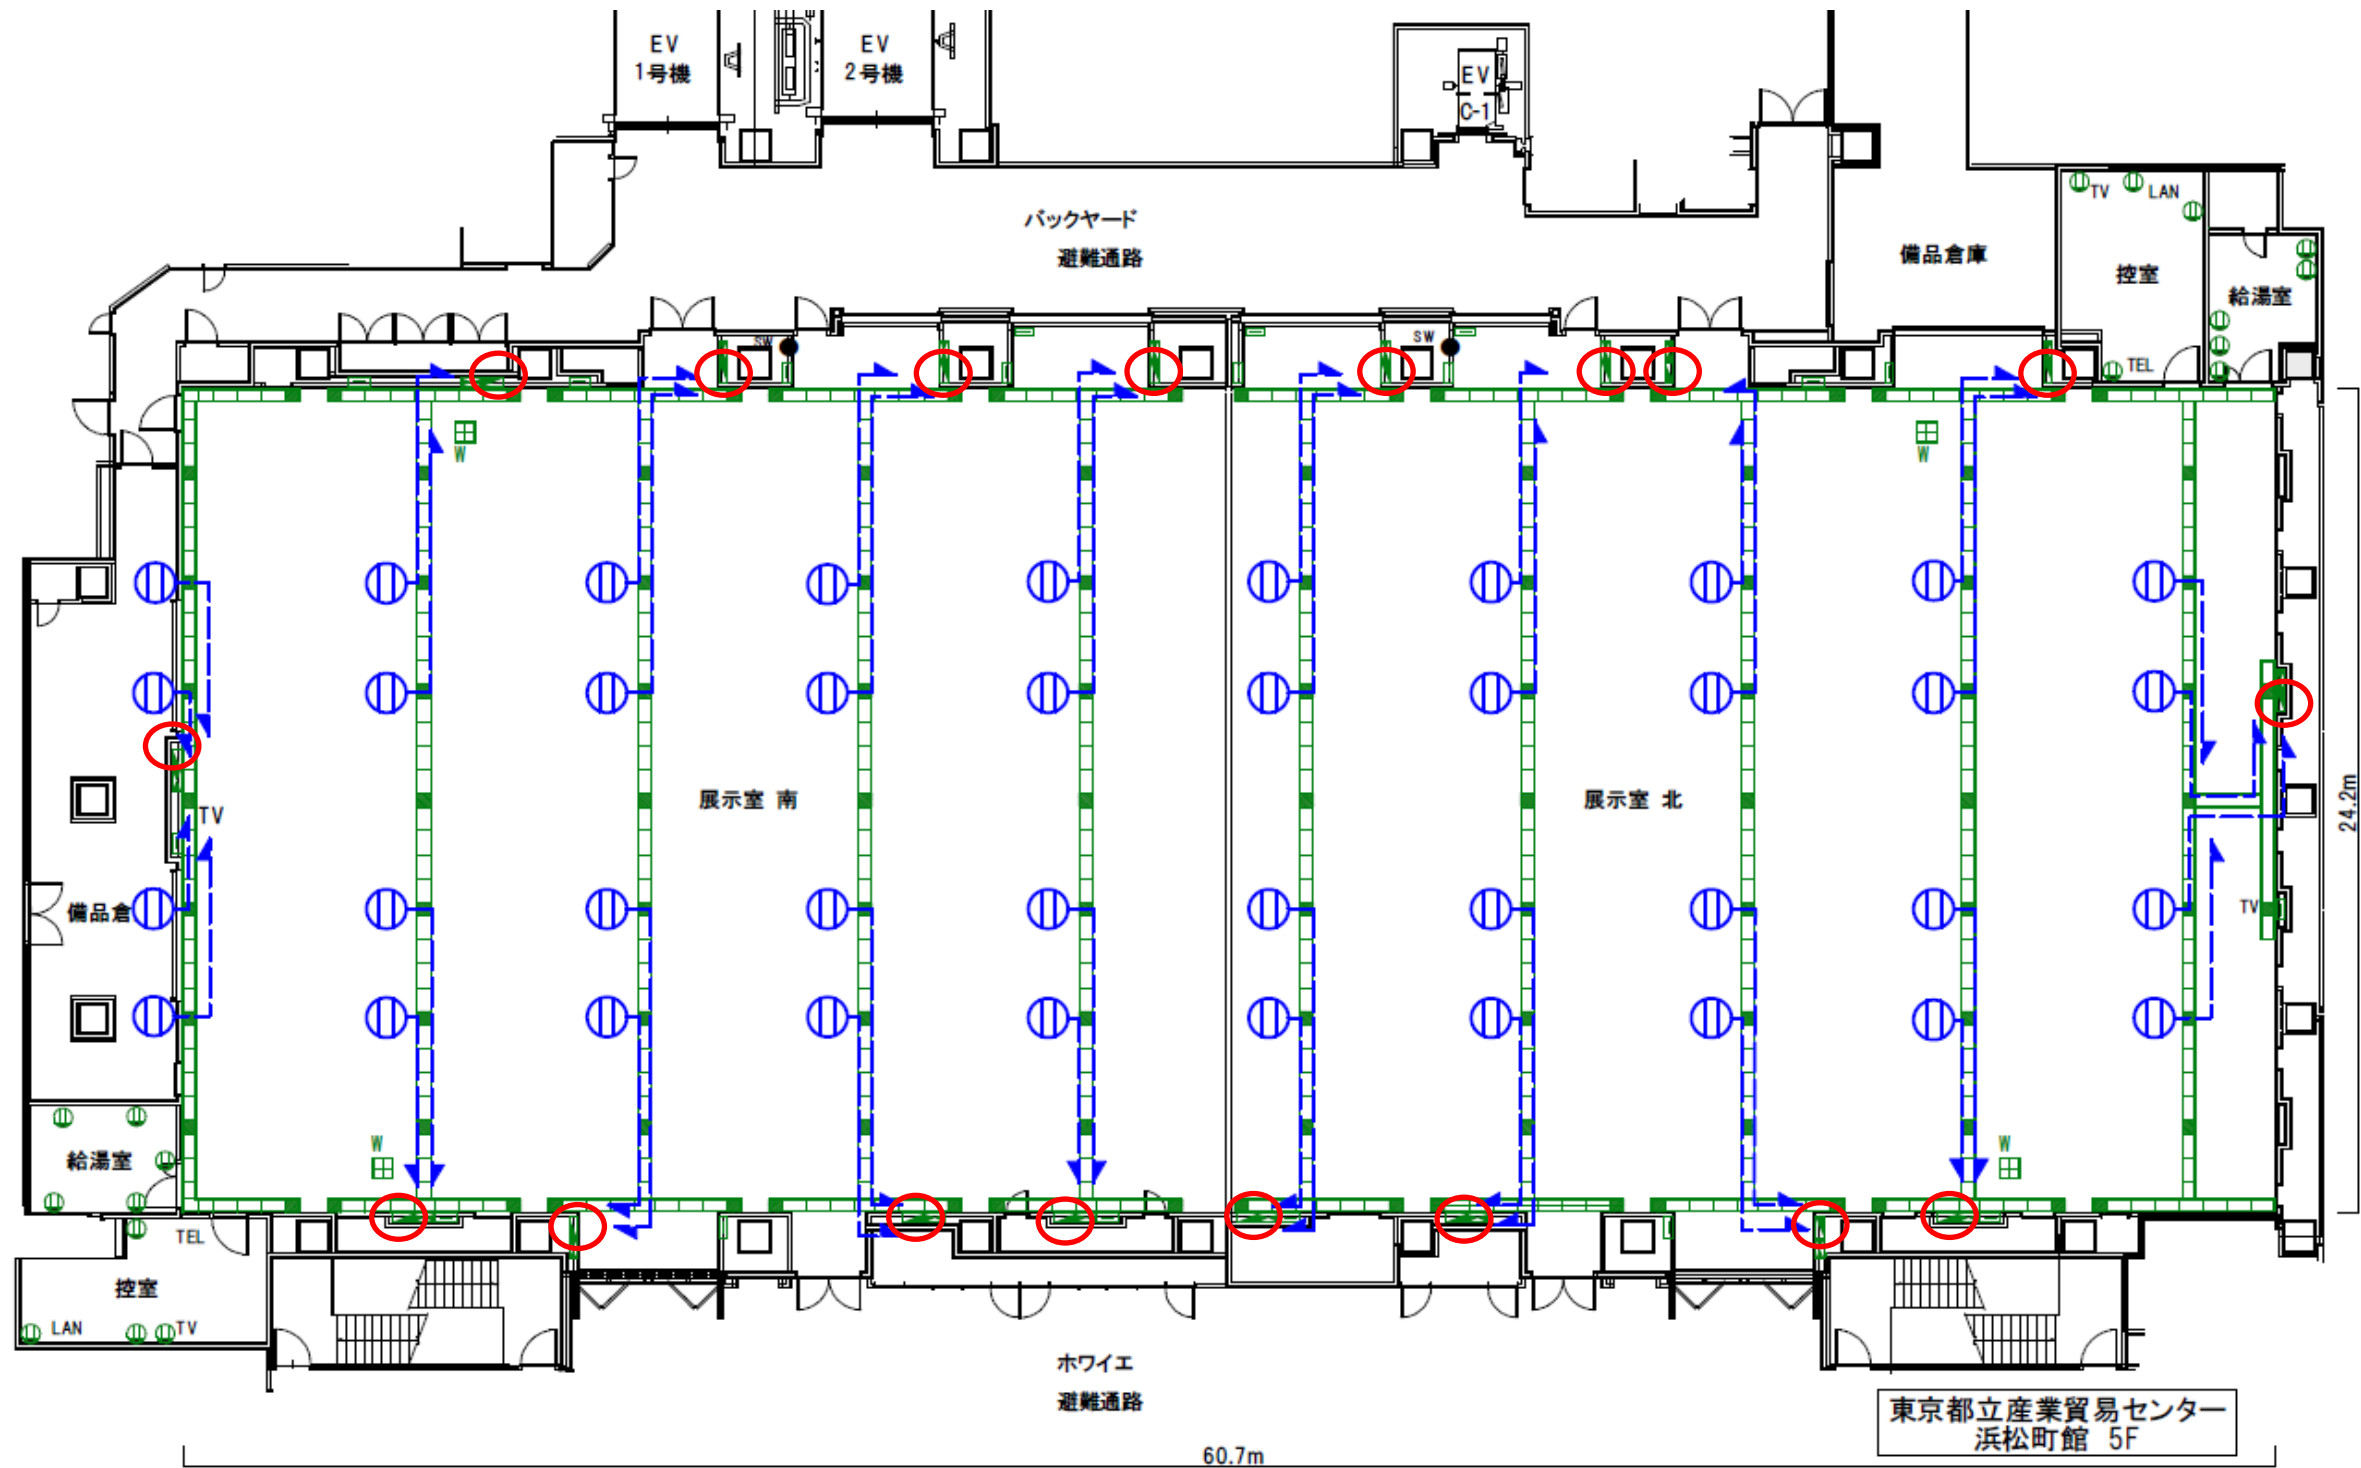

東京都立産業貿易センター  
浜松町館 2F

0 1m 5m 10m  
※ 寸法および設備の位置は実際と異なる場合があります。

0 1m 5m 10m  
※ 寸法および設備の位置は実際と異なる場合があります。

東京都立産業貿易センター  
浜松町館 3F

※ 寸法および設備の位置は実際と異なる場合があります。

0 1m 5m 10m  
※寸法および設備の位置は実際と異なる場合があります。