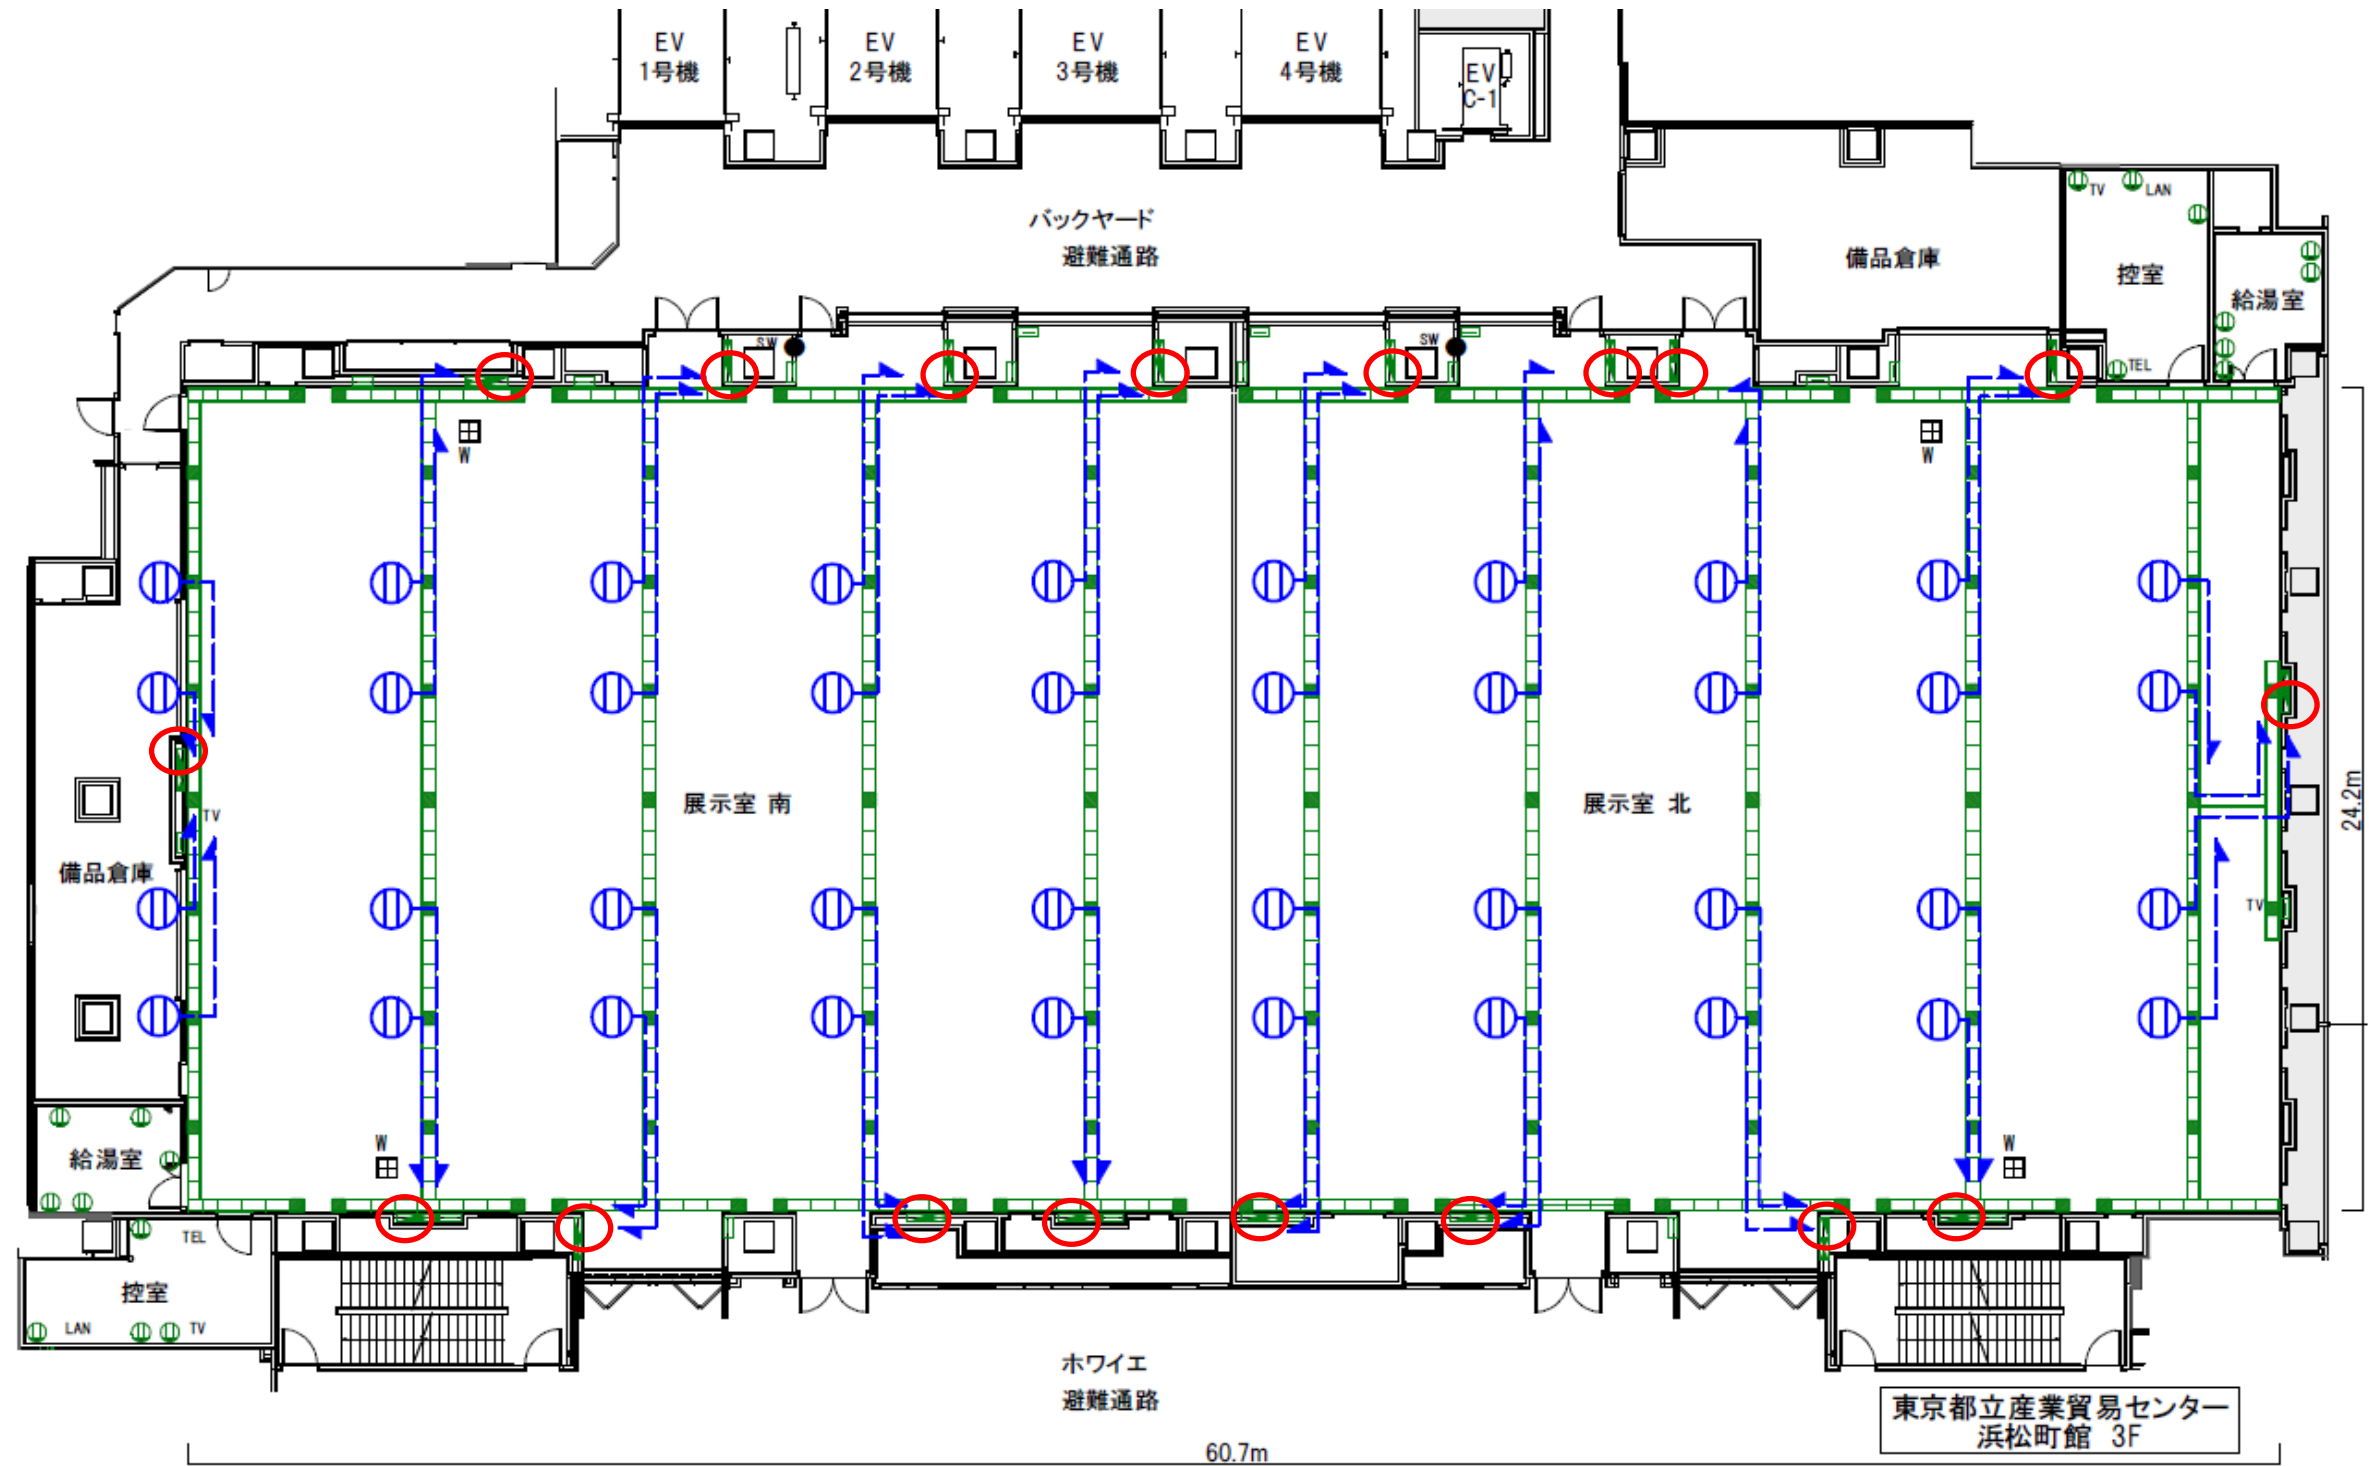

東京都立産業貿易センター  
浜松町館 2F

0 1m 5m 10m  
※ 寸法および設備の位置は実際と異なる場合があります。

0 1m 5m 10m  
※ 寸法および設備の位置は実際と異なる場合があります。

東京都立産業貿易センター  
浜松町館 3F

※ 寸法および設備の位置は実際と異なる場合があります。

0 1m 5m 10m  
※寸法および設備の位置は実際と異なる場合があります。