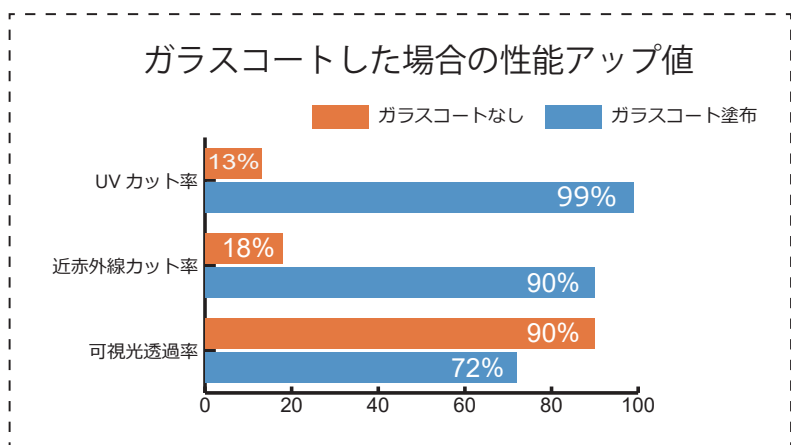

<https://www.sketch.co.jp/>

窓ガラスに ローラーで塗布するだけ

IRUV カットコート

遮断熱ガラスコート

<https://www.sketch.co.jp/description-business/iruv-cut-coat.html>

塗るだけで紫外線と近赤外線を大幅カット！
遮熱・断熱効果で冷房費用を削減！

特約店となるビジネスパートナーを探しています。

2024年4月26日