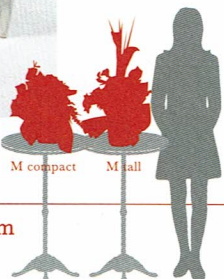

【帯を含めた外寸】
W42cm×D30cm×H31cm

Mサイズ

【帯を含めた外寸】
W25cm×D21cm×H31cm

Sサイズ

【帯を含めた外寸】
W23cm×D15cm×H31cm

Japanese style artificial flower

和装アーティフィシャルフラワーアレンジメント

SS size

約H40cm×W30cm

S size

約H40cm×W33cm

M compact

M tall

M tall

M size

M compact : 約H40cm×W38cm

M tall : 約H60cm×W35cm

L size

約H70cm×W40cm

arrangement

LL size

約H90cm×W85cm

Japanese style artificial flower stand

和装アーティフィシャルフラワースタンド

約H45cm×W20cm

M size

約H70cm×W35cm

L size

約H75cm×W35cm