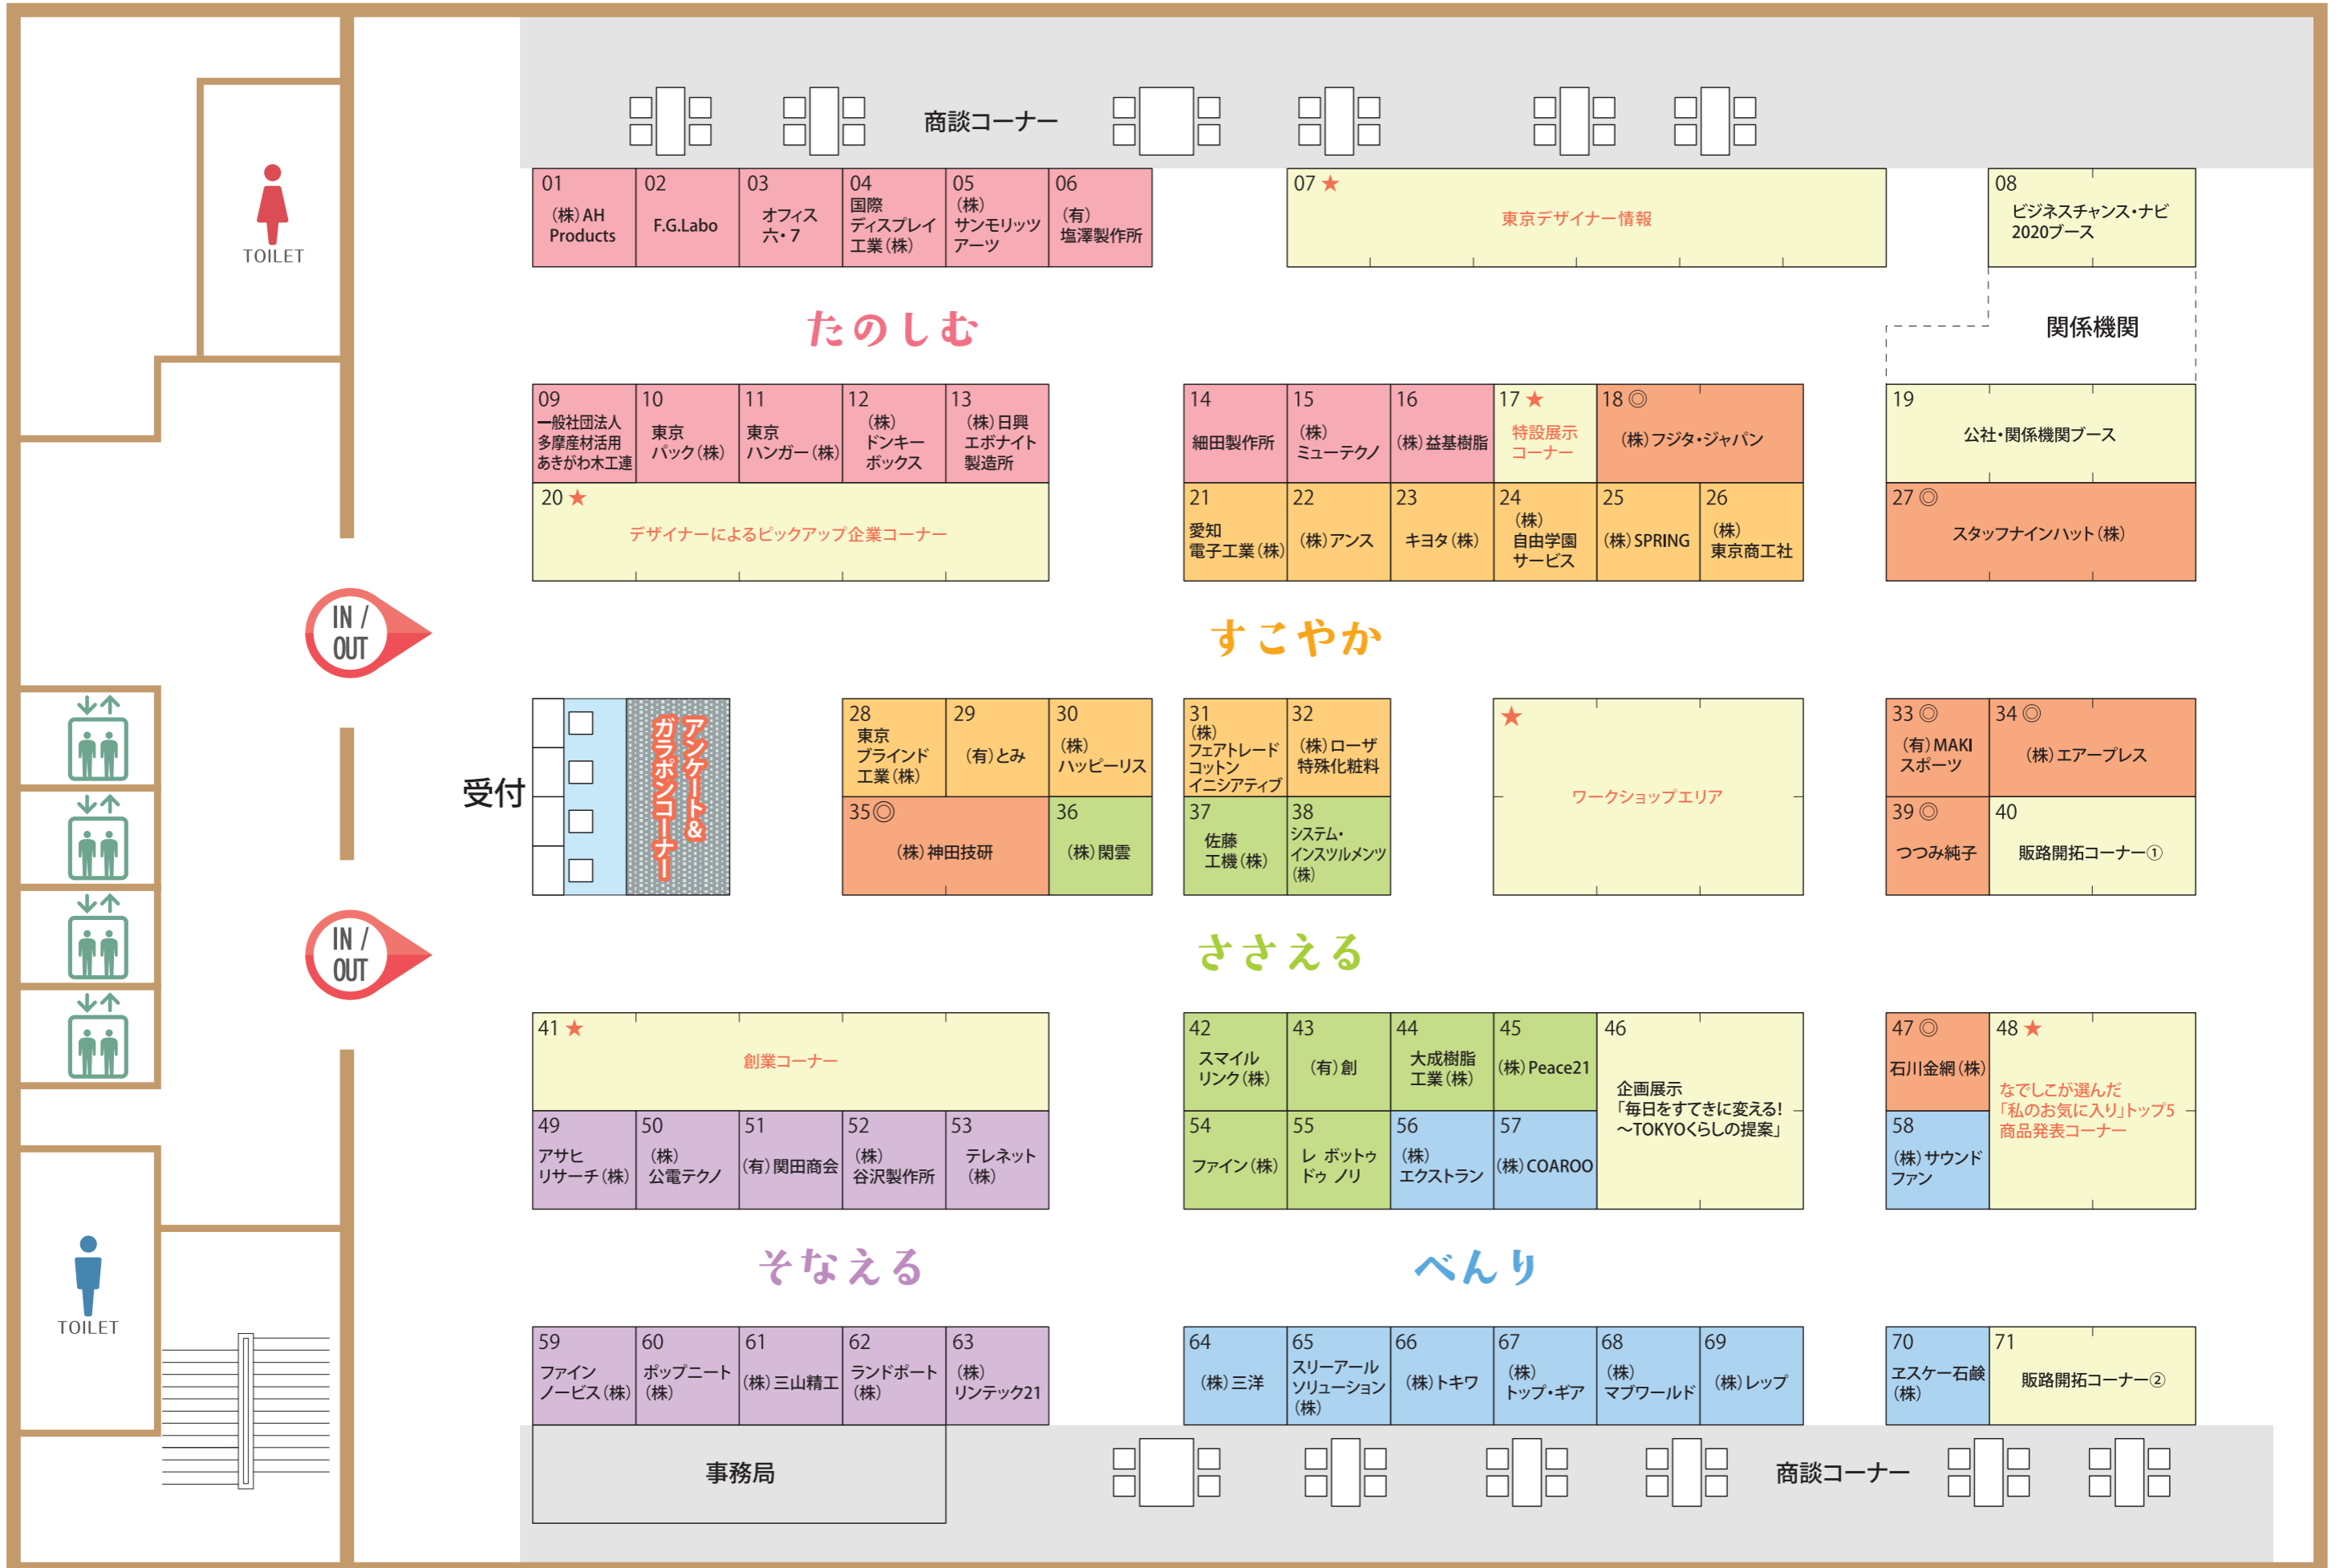

会場案内図(6階展示室)

| | | | | | |
|----------------------|----------------|---------------|---------------------|--------------------|----------------|
| 01 (株)AH Products | 02 F.G.Labo | 03 オフィス六・七 | 04 国際ディスプレイ工業(株) | 05 (株)サンモリッツアーツ | 06 (有)塩澤製作所 |
|----------------------|----------------|---------------|---------------------|--------------------|----------------|