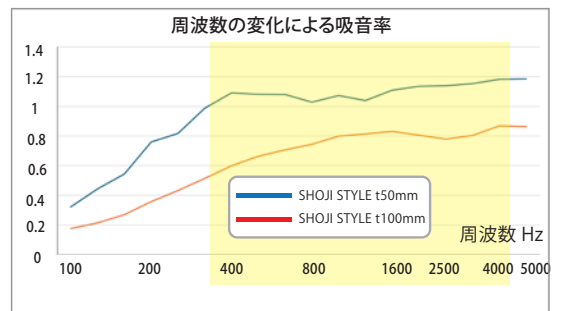

日本の伝統技術で素晴らしい音環境を

バリエーション豊かな音響パネルシリーズ

NiCSO Room Acoustic

日本で500室を超えるスタジオ設計で培った経験から生まれた音響材

極めて軽量、
取り付け簡単

※ グラフについて
各パネルの吸音特性はグラフ参照。グラフのピークが最も吸音率の高い音域。
福井県工業技術センター測定

Wavecho acoustics

壁や天井に貼るだけ。
天然桐の力で吸音・拡散が
できる取り付け簡単な
音場調整パネル

WALL
パネル

CORNER
パネル

桐は天然の音響材

三軸織という強度に優れた
整音性の高い素材と
NiCSOがコラボレーション
した吸音パネル

TURTLE

WAVE

SHOJI STYLE

スタジオやオーディオルームなどの
音響環境の調整に最適な
吸音パネルです。異なるサイズ・
厚さのパネルを
組み合わせての
使用が可能