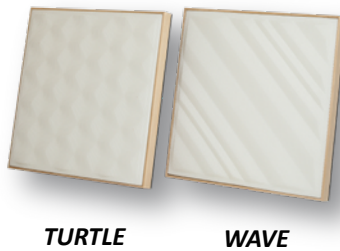

※ **About Graphs**
 Acoustic Performance: Peaks represent maximum absorption. Measured by Industrial Technology Center of Fukui Prefecture.

Wavecho acoustics

Refine your soundscape by simply mounting on walls or ceilings. Natural Paulownia panels for superior sound absorption & diffusion

Paulownia:
 Nature's Finest
 Acoustic Material

NiCSO x Sanjiku:
 A fusion of triaxial weaving technology & advanced acoustic engineering

SHOJI STYLE

Perfect for studios & audio rooms. Customizable through diverse combinations of sizes and thicknesses

日本の伝統技術で素晴らしい音環境を

バリエーション豊かな音響パネルシリーズ

NiCSO Room Acoustic

日本で500室を超えるスタジオ設計で培った経験から生まれた音響材

極めて軽量、
取り付け簡単

※ グラフについて
各パネルの吸音特性はグラフ参照。グラフのピークが最も吸音率の高い音域。
福井県工業技術センター測定

Wavecho acoustics

壁や天井に貼るだけ。
天然桐の力で吸音・拡散が
できる取り付け簡単な
音場調整パネル

WALL
パネル

CORNER
パネル

桐は天然の音響材

三軸織という強度に優れた
整音性の高い素材と
NiCSOがコラボレーション
した吸音パネル

TURTLE

WAVE

SHOJI STYLE

スタジオやオーディオルームなどの
音響環境の調整に最適な
吸音パネルです。異なるサイズ・
厚さのパネルを
組み合わせての
使用が可能