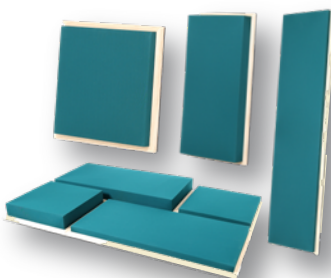

日本の伝統技術で素晴らしい音環境を

バリエーション豊かな音響パネルシリーズ

NiCSO Room Acoustic

日本で500室を超えるスタジオ設計で培った経験から生まれた音響材

極めて軽量、
取り付け簡単

※ グラフについて
各パネルの吸音特性はグラフ参照。グラフのピークが最も吸音率の高い音域。
福井県工業技術センター測定

Wavecho acoustics

壁や天井に貼るだけ。
天然桐の力で吸音・拡散が
できる取り付け簡単な
音場調整パネル

WALL
パネル

CORNER
パネル

桐は天然の音響材

三軸織という強度に優れた
整音性の高い素材と
NiCSOがコラボレーション
した吸音パネル

TURTLE

WAVE

SHOJI STYLE

スタジオやオーディオルームなどの
音響環境の調整に最適な
吸音パネルです。異なるサイズ・
厚さのパネルを
組み合わせての
使用が可能