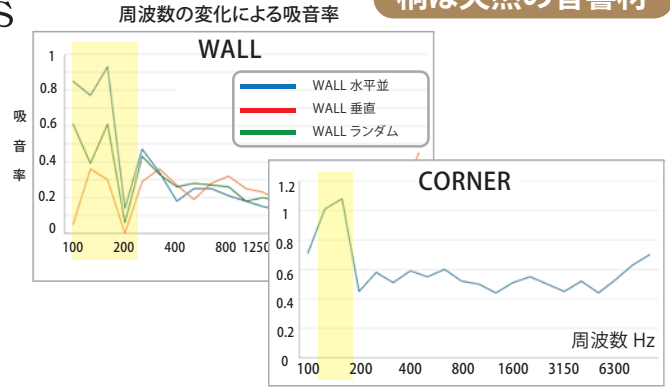

日本の伝統技術で素晴らしい音環境を

バリエーション豊かな音響パネルシリーズ

NiCSO Room Acoustic

日本で500室を超えるスタジオ設計で培った経験から生まれた音響材

極めて軽量、
取り付け簡単

※ グラフについて
各パネルの吸音特性はグラフ参照。グラフのピークが最も吸音率の高い音域。
福井県工業技術センター測定

Wavecho acoustics

壁や天井に貼るだけ。
天然桐の力で吸音・拡散が
できる取り付け簡単な
音場調整パネル

WALL
パネル

CORNER
パネル

桐は天然の音響材

三軸織という強度に優れた
整音性の高い素材と
NiCSOがコラボレーション
した吸音パネル

TURTLE

WAVE

SHOJI STYLE

スタジオやオーディオルームなどの
音響環境の調整に最適な
吸音パネルです。異なるサイズ・
厚さのパネルを
組み合わせての
使用が可能