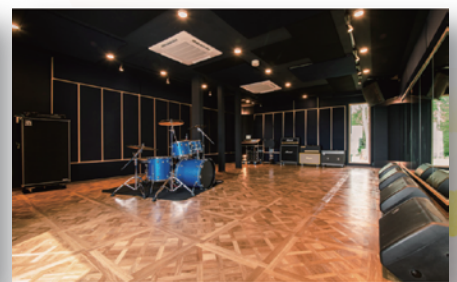

Paulownia:
 Nature's Finest
 Acoustic Material

NiCSO x Sanjiku:
 A fusion of triaxial weaving technology & advanced acoustic engineering

SHOJI STYLE

Perfect for studios & audio rooms. Customizable through diverse combinations of sizes and thicknesses

日本の伝統技術で素晴らしい音環境を

バリエーション豊かな音響パネルシリーズ

NiCSO Room Acoustic

日本で500室を超えるスタジオ設計で培った経験から生まれた音響材

極めて軽量、
取り付け簡単

※ グラフについて
各パネルの吸音特性はグラフ参照。グラフのピークが最も吸音率の高い音域。
福井県工業技術センター測定

Wavecho acoustics

壁や天井に貼るだけ。
天然桐の力で吸音・拡散が
できる取り付け簡単な
音場調整パネル