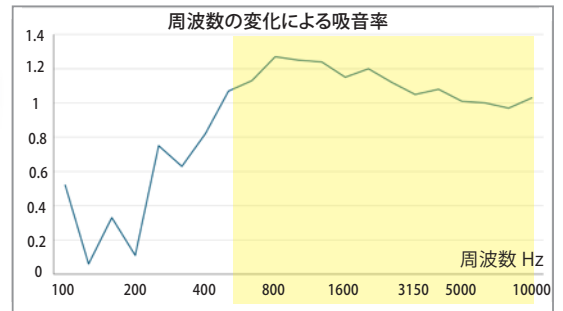

WALL
パネル

CORNER
パネル

桐は天然の音響材

三軸織という強度に優れた
整音性の高い素材と
NiCSOがコラボレーション
した吸音パネル

TURTLE

WAVE

SHOJI STYLE

スタジオやオーディオルームなどの
音響環境の調整に最適な
吸音パネルです。異なるサイズ・
厚さのパネルを
組み合わせての
使用が可能