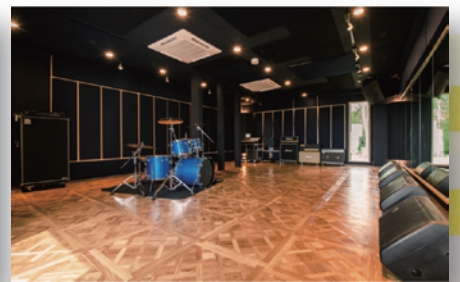

Paulownia:
 Nature's Finest
 Acoustic Material

NiCSO x Sanjiku:
 A fusion of triaxial weaving technology & advanced acoustic engineering

SHOJI STYLE

Perfect for studios & audio rooms. Customizable through diverse combinations of sizes and thicknesses

日本の伝統技術で素晴らしい音環境を

バリエーション豊かな音響パネルシリーズ

NiCSO Room Acoustic

日本で500室を超えるスタジオ設計で培った経験から生まれた音響材

極めて軽量、
取り付け簡単

※ グラフについて
各パネルの吸音特性はグラフ参照。グラフのピークが最も吸音率の高い音域。
福井県工業技術センター測定

Wavecho acoustics

壁や天井に貼るだけ。
天然桐の力で吸音・拡散が
できる取り付け簡単な
音場調整パネル

WALL
パネル

CORNER
パネル

桐は天然の音響材

三軸織という強度に優れた
整音性の高い素材と
NiCSOがコラボレーション
した吸音パネル

TURTLE

WAVE

SHOJI STYLE

スタジオやオーディオルームなどの
音響環境の調整に最適な
吸音パネルです。異なるサイズ・
厚さのパネルを
組み合わせての
使用が可能