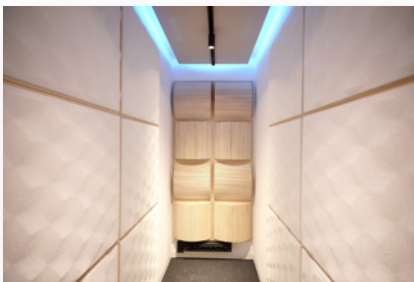

Ideal Acoustics, Effortlessly Realized

Distributors & Sales Agents Wanted

Nice Company Inc.

<https://niceinc.jp/en>

Contact to: ttc@tokyo-kosha.or.jp

<https://www.tokyo-kosha.or.jp/TTC/en/>

Tokyo SME Support Center is founded by Tokyo Metropolitan Government to assist SMEs in Tokyo.