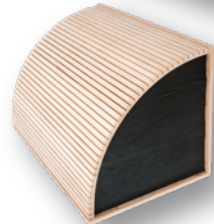

日本の伝統技術で素晴らしい音環境を

バリエーション豊かな音響パネルシリーズ

NiCSO Room Acoustic

日本で500室を超えるスタジオ設計で培った経験から生まれた音響材

極めて軽量、
取り付け簡単

※ グラフについて
各パネルの吸音特性はグラフ参照。グラフのピークが最も吸音率の高い音域。
福井県工業技術センター測定

Wavecho acoustics

壁や天井に貼るだけ。
天然桐の力で吸音・拡散が
できる取り付け簡単な
音場調整パネル

WALL
パネル

CORNER
パネル

桐は天然の音響材

三軸織という強度に優れた
整音性の高い素材と
NiCSOがコラボレーション
した吸音パネル

TURTLE

WAVE

SHOJI STYLE

スタジオやオーディオルームなどの
音響環境の調整に最適な
吸音パネルです。異なるサイズ・
厚さのパネルを
組み合わせての
使用が可能