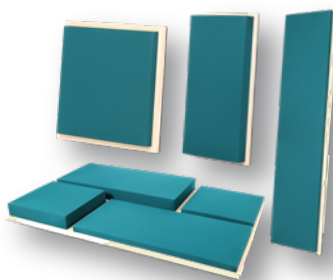

※ **About Graphs**
 Acoustic Performance: Peaks represent maximum absorption. Measured by Industrial Technology Center of Fukui Prefecture.

Wavecho acoustics

Refine your soundscape by simply mounting on walls or ceilings. Natural Paulownia panels for superior sound absorption & diffusion

Paulownia:
 Nature's Finest
 Acoustic Material

NiCSO x Sanjiku:
 A fusion of triaxial weaving technology & advanced acoustic engineering

SHOJI STYLE

Perfect for studios & audio rooms. Customizable through diverse combinations of sizes and thicknesses

日本の伝統技術で素晴らしい音環境を

バリエーション豊かな音響パネルシリーズ

NiCSO Room Acoustic

日本で500室を超えるスタジオ設計で培った経験から生まれた音響材

極めて軽量、
取り付け簡単

※ グラフについて
各パネルの吸音特性はグラフ参照。グラフのピークが最も吸音率の高い音域。
福井県工業技術センター測定

Wavecho acoustics

壁や天井に貼るだけ。
天然桐の力で吸音・拡散が
できる取り付け簡単な
音場調整パネル

WALL
パネル

CORNER
パネル

桐は天然の音響材

三軸織という強度に優れた
整音性の高い素材と
NiCSOがコラボレーション
した吸音パネル

TURTLE

WAVE

SHOJI STYLE

スタジオやオーディオルームなどの
音響環境の調整に最適な
吸音パネルです。異なるサイズ・
厚さのパネルを
組み合わせての
使用が可能