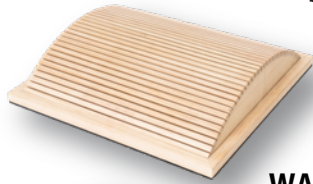

日本の伝統技術で素晴らしい音環境を

バリエーション豊かな音響パネルシリーズ

NiCSO Room Acoustic

日本で500室を超えるスタジオ設計で培った経験から生まれた音響材

極めて軽量、
取り付け簡単

※ グラフについて
各パネルの吸音特性はグラフ参照。グラフのピークが最も吸音率の高い音域。
福井県工業技術センター測定

Wavecho acoustics

壁や天井に貼るだけ。
天然桐の力で吸音・拡散が
できる取り付け簡単な
音場調整パネル

WALL
パネル

CORNER
パネル

桐は天然の音響材

三軸織という強度に優れた
整音性の高い素材と
NiCSOがコラボレーション
した吸音パネル

TURTLE

WAVE

SHOJI STYLE

スタジオやオーディオルームなどの
音響環境の調整に最適な
吸音パネルです。異なるサイズ・
厚さのパネルを
組み合わせての
使用が可能