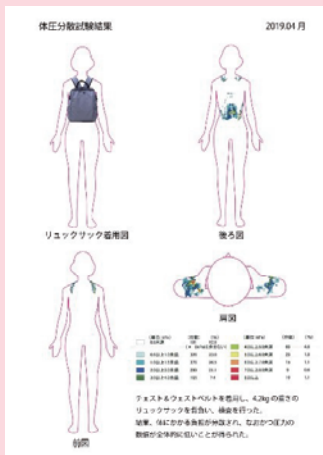

美しい姿勢ウォーキングに導く女性の骨格にあった日本製リュックサック

製品名

身体にやさしいリュックサック

比較品
ウェストストラップ無

当社品
ウェストストラップ使用で良い姿勢