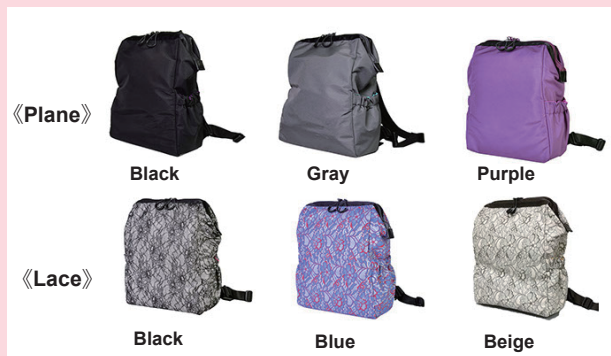

Products

Body Friendly Backpack

Comparative Product without a waist strap

Our Product with a waist strap

A waist strap can be stored when not in use

1. About the product

Body Friendly Backpack is designed in collaboration with Bag Designer and Health Fitness Programmer considering the female body.

The burden is reduced by distributing the weight of baggage on the shoulder across your body, which leads you to feel comfortable and assist you in walking with a beautiful posture.

2. Advantages

- Unique functions providing the chest and waist straps to balance yourself by distributing the weight of the shoulder to other parts of the body. The waist strap is a storable in the backpack.
- The backpack is designed to prevent you from leaning back or forward when it is heavy loaded.
- Each backpack is carefully made by skilled Japanese artisans.
- With this simple design and high quality materials, it can be widely used for various scenes from casual to business in the city.

このリュックサックは健康運動指導士 黒田恵美子氏とのコラボレーションにより、女性の骨格に着目して設計されました。
肩や腰にかかる荷物の重さを分散することにより、身体への負担をできるだけ軽減し、心地よく正しい姿勢での歩行に導くバックです。

2. 製品のメリット

- ・ウェスト&チェストストラップの搭載により、肩に集中する重さを身体他のパーツに分散します。
- ・荷物を入れ過ぎた時に、後ろに反りかえるあるいは前屈みの姿勢になることを防ぎます。
- ・日本の職人により丁寧に一つ一つ作られ、機能性とデザイン性に優れています。
- ・シンプルなデザインと高品質な素材を使うことにより、カジュアルはもちろんビジネス用をはじめとしてシティライフのあらゆるシーンで活躍します。