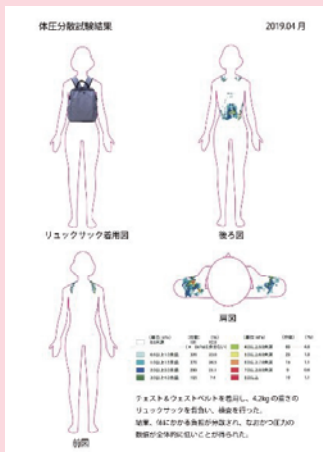

Products

Body Friendly Backpack

Comparative Product without a waist strap

Our Product with a waist strap

A waist strap can be stored when not in use

1. About the product

Body Friendly Backpack is designed in collaboration with Bag Designer and Health Fitness Programmer considering the female body.

The burden is reduced by distributing the weight of baggage on the shoulder across your body, which leads you to feel comfortable and assist you in walking with a beautiful posture.

2. Advantages

- Unique functions providing the chest and waist straps to balance yourself by distributing the weight of the shoulder to other parts of the body. The waist strap is a storable in the backpack.
- The backpack is designed to prevent you from leaning back or forward when it is heavy loaded.
- Each backpack is carefully made by skilled Japanese artisans.
- With this simple design and high quality materials, it can be widely used for various scenes from casual to business in the city.

このリュックサックは健康運動指導士 黒田恵美子氏とのコラボレーションにより、女性の骨格に着目して設計されました。
肩や腰にかかる荷物の重さを分散することにより、身体への負担をできるだけ軽減し、心地よく正しい姿勢での歩行に導くバックです。

2. 製品のメリット

- ・ウェスト&チェストストラップの搭載により、肩に集中する重さを身体他のパーツに分散します。
- ・荷物を入れ過ぎた時に、後ろに反りかえるあるいは前屈みの姿勢になることを防ぎます。
- ・日本の職人により丁寧に一つ一つ作られ、機能性とデザイン性に優れています。
- ・シンプルなデザインと高品質な素材を使うことにより、カジュアルはもちろんビジネス用をはじめとしてシティライフのあらゆるシーンで活躍します。