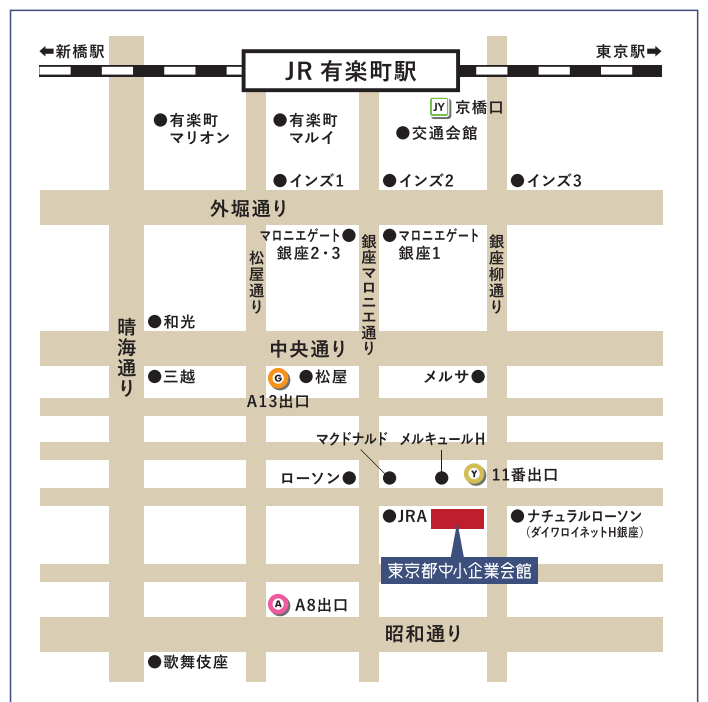

机 10台・イス 25脚・ホワイトボード 2台は、無料貸出

施設概要

ご利用の流れ

※利用料金は、一括前払いとなります。

交通のご案内

- Y JR山手線「有楽町駅」京橋口より徒歩10分
- Y 東京メトロ有楽町線「銀座一丁目駅」11番出口より徒歩1分
- G 東京メトロ銀座線「銀座駅」A13出口より徒歩5分
- A 都営浅草線「東銀座駅」A8出口より徒歩5分

※駐車場、駐輪場はありません。車、バイク、自転車でご来場の方は近隣の有料駐車場をご利用ください。