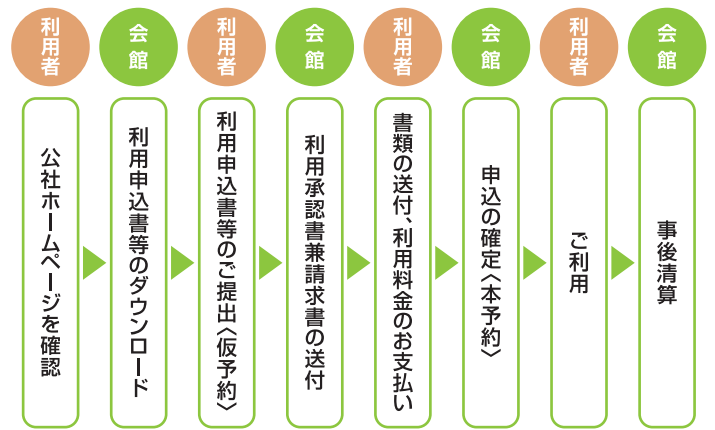

午前9時～12時	13時～17時	午前9時～17時
33,000円	44,000円	77,000円
夜間延長料金	平日のみ1時間 11,000円	

- ① 利用時間の延長は、平日のみで、事前の利用申請があった場合のみ21時まで可能
 - ② 日曜日・祝日は、2割増
- (2) 付帯設備利用料

付帯設備	利用料
液晶プロジェクター	5,500円
インターネット回線	2,200円
機器持込料	1,100円
電気使用量	使用分×電力単価

机 10台・イス 25脚・ホワイトボード 2台は、無料貸出

施設概要

ご利用の流れ

※利用料金は、一括前払いとなります。

交通のご案内

- Y JR山手線「有楽町駅」京橋口より徒歩10分
- Y 東京メトロ有楽町線「銀座一丁目駅」11番出口より徒歩1分
- G 東京メトロ銀座線「銀座駅」A13出口より徒歩5分
- A 都営浅草線「東銀座駅」A8出口より徒歩5分

※駐車場、駐輪場はありません。車、バイク、自転車でご来場の方は近隣の有料駐車場をご利用ください。