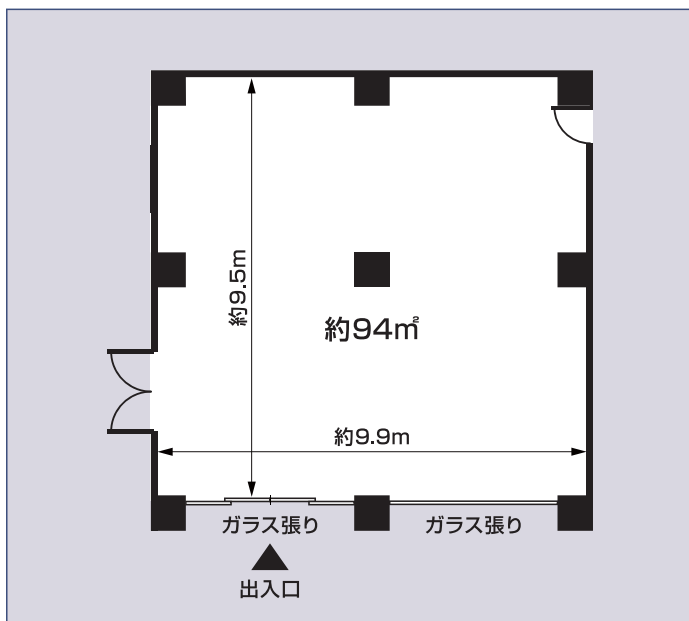

利用料金等

1. 1 利用対象企業 ※1
   (1) 東京都内に主たる事業所を有する中小企業
   (2) 中小企業会館の会議室利用登録をした中小企業・団体等（都外の中小企業・団体等を含む。）
2. 2 初回割引サービス
   初回の利用に限り、施設利用料金のみ半額割引（付帯設備利用料は、割引対象外）
3. 3 施設利用料金（税込）
   (1) 施設利用料金

午前9時～12時	13時～17時	午前9時～17時
33,000円	44,000円	77,000円
夜間延長料金	平日のみ1時間 11,000円	

- ① 利用時間の延長は、平日のみで、事前の利用申請があった場合のみ21時まで可能
  - ② 日曜日・祝日は、2割増
- (2) 付帯設備利用料

付帯設備	利用料
液晶プロジェクター	5,500円
インターネット回線	2,200円
機器持込料	1,100円
電気使用量	使用分×電力単価

机 10台・イス 25脚・ホワイトボード 2台は、無料貸出

施設概要