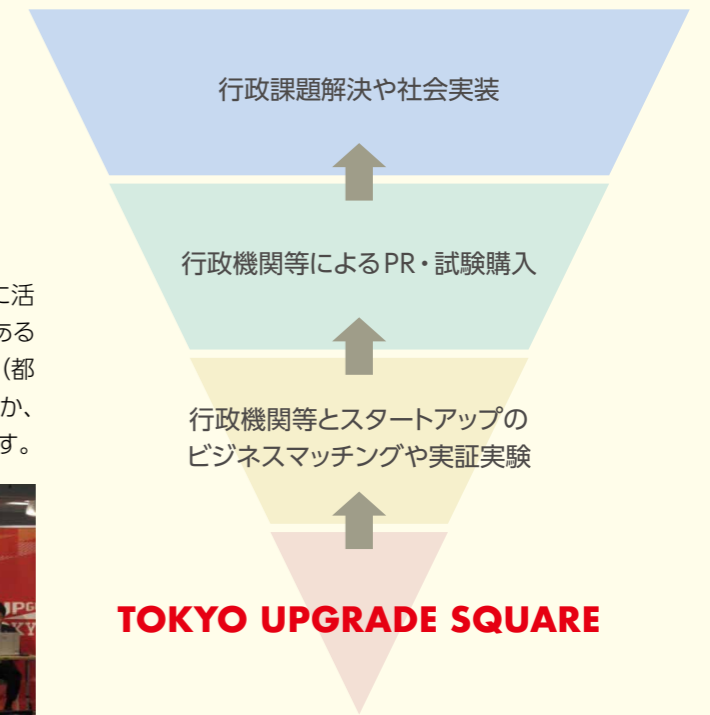

創業支援拠点の運営

お問い合わせ 創業支援課 TEL: 03-5220-1141

多摩での創業をサポートします

支援対象者
・創業を目指す方
・創業してから5年未満の方

TOKYO創業ステーションTAMA

TOKYO創業ステーション(丸の内)と共通の支援メニューを提供するとともに、多摩独自のメニューも提供します(営業時間は丸の内と同じ)。
<地域との連携> 大学・自治体などの地域の創業支援機関との連携を強化し、共同企画や出張型の支援を展開します。
<多摩特化型支援> 身の丈創業・学生起業・地域課題解決型起業など、多摩の地域特性を踏まえた支援をします。

Startup Hub Tokyo		Planning Port
コンシェルジュ 起業相談 ラウンジスペース 一時保育サービス	起業関連イベント 	プランコンサルティング 事業アイデアの具体化に向けた事業計画の策定支援を実施。 専門相談 資金調達・マーケティング・ものづくり・店舗・オフィスプラン等。 テストマーケティング 製品・サービスの仮説検証の場として、テストマーケティングの機会を提供。 自治体・大学等との連携
		業種別セミナー 業種に特化した課題をテーマとしたセミナー。 女性起業ゼミ等 多摩独自メニュー

創業支援拠点(多摩)の運営

お問い合わせ 多摩創業支援課 TEL: 042-518-9671

行政課題の解決に取り組むスタートアップを支援します

2021年1月開設

支援対象者
・行政課題の解決に取り組むスタートアップ
・創業後および第二創業後10年未満

TOKYO UPGRADE SQUARE

■主な特長
・営業時間 平日 10:00 ~ 17:00
・場所 都庁前駅直結の「新宿住友ビル25階」
・設備 コワーキング兼イベントスペース(フリーアドレス席で予約不要) 会議室定員4名・6名・12名 各1室(要予約)、電源、Wi-Fi、複合機(無料)

民間から生まれた画期的な製品・サービスを行政課題の解決に活かすため、行政との協働を目指すスタートアップの支援拠点である「TOKYO UPGRADE SQUARE」を運営します。各種イベント(都が実施するピッチイベントを含む)やセミナー等を実施するほか、専門相談等に対応し、都や公社が行う支援策につなげていきます。

行政課題解決型スタートアップ支援事業

お問い合わせ 創業支援課 行政課題解決型スタートアップ支援事業担当 TEL: 03-6258-1015