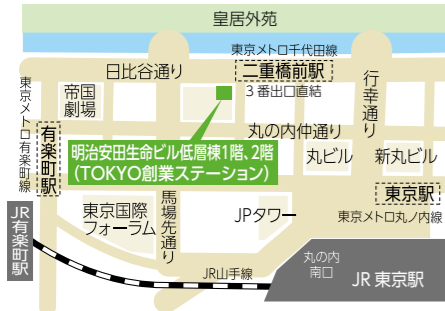

- ① 本社(秋葉原庁舎)
 ●JR線・つくばエクスプレス秋葉原駅 徒歩1分 ●地下鉄東京メトロ日比谷線秋葉原駅 徒歩3分
 ●地下鉄都営新宿線岩本町駅 徒歩5分
- ② 助成課
 ●JR線・つくばエクスプレス・地下鉄東京メトロ日比谷線秋葉原駅 徒歩3分
 ●地下鉄都営新宿線岩本町駅 徒歩6分 ●地下鉄東京メトロ銀座線末広町駅 徒歩6分
- ③ 東京都知的財産総合センター
 ●JR線・つくばエクスプレス・地下鉄東京メトロ日比谷線秋葉原駅 徒歩10分
- ④ 経営戦略課、取引振興課、販路・海外展開支援課、中小企業世界発信プロジェクト事務局
 ●JR線・つくばエクスプレス・地下鉄東京メトロ日比谷線秋葉原駅 徒歩10分

TOKYO創業ステーション

〒100-0005 東京都千代田区丸の内2-1-1
 明治安田生命ビル低層棟 2階
創業支援課 TEL.03(5220)1141

- JR線・地下鉄東京メトロ丸の内線東京駅 徒歩5分
- JR線・地下鉄東京メトロ有楽町線有楽町駅 徒歩5分
- 地下鉄東京メトロ千代田線二重橋前駅直結

TOKYO創業ステーション TAMA

〒190-0014 東京都立川市緑町3-1
 GREEN SPRINGS E2 3階
多摩創業支援課 TEL.042(518)9671