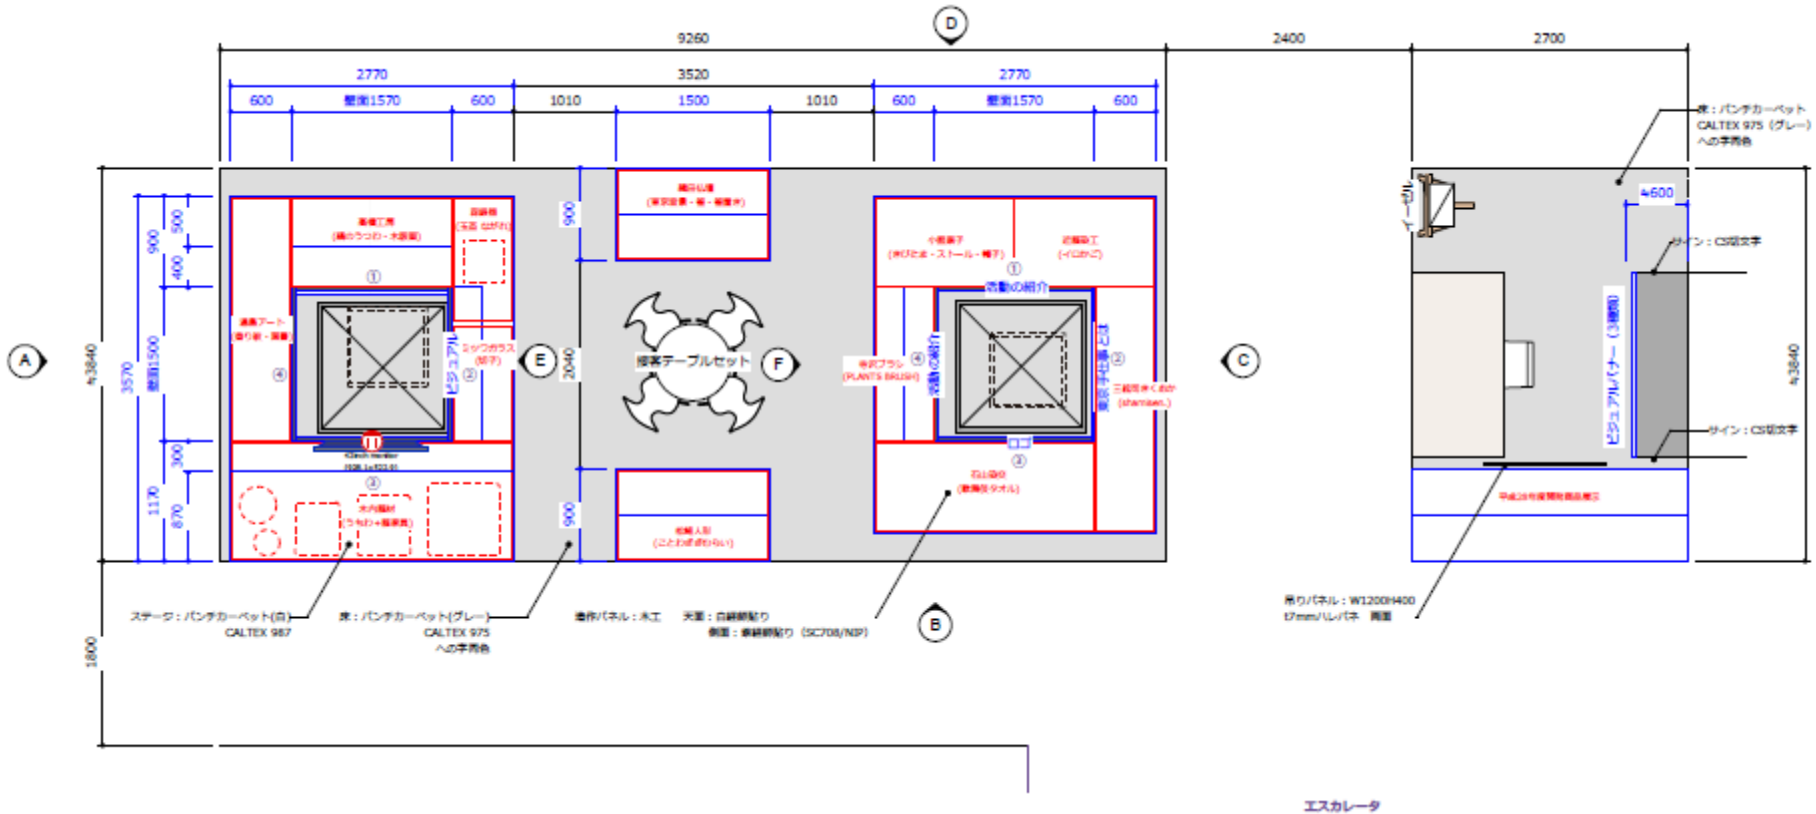

売場の装飾施工事例

日本橋三越本店 本館5階 催事スペース

大丸東京9階 催事スペース

GINZA SIX 5階 マークスタイルトーキョー内

日本橋三越本店 本館5階 催事スペース
参考図面 (同スペースでの過去の展開図面)

エスカレータ

大丸東京9階 催事スペース
参考図面 (同スペースでの過去の展開図面)

GINZA SIX 5階 マークスタイルトーキー内 催事スペース 参考図面