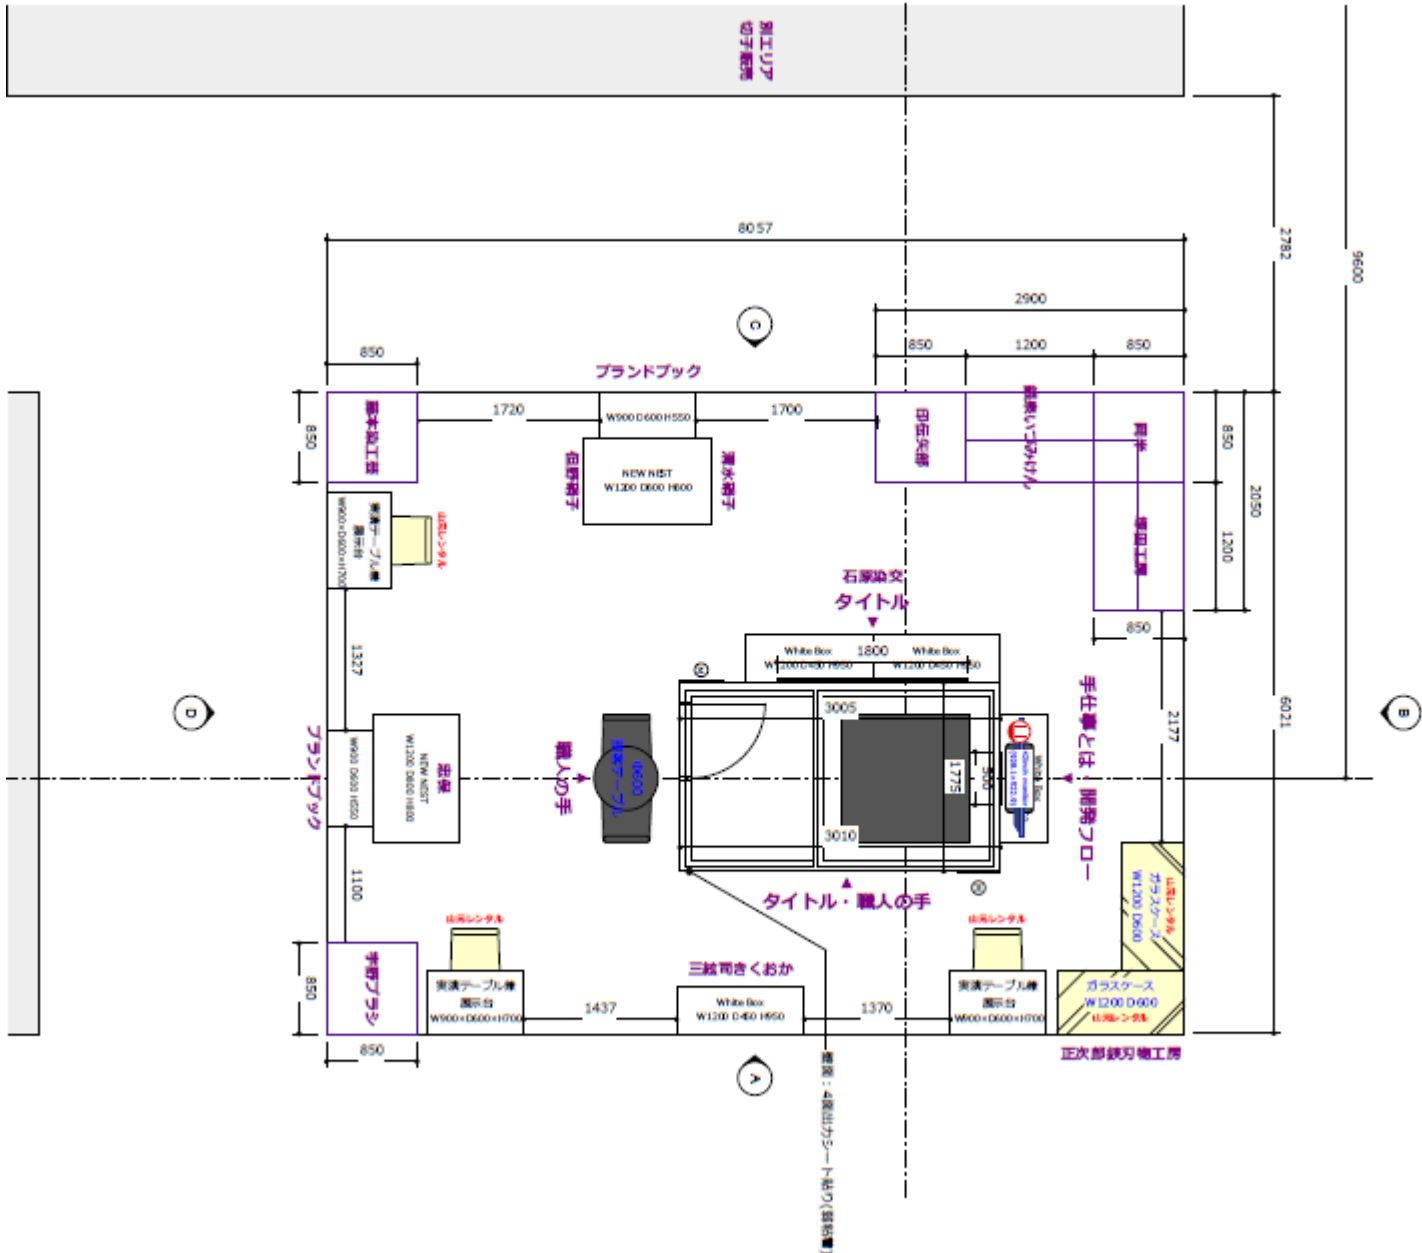

売場の装飾施工事例

日本橋三越本店 本館5階 催事スペース

大丸東京9階 催事スペース

GINZA SIX 5階 マークスタイルトーキョー内

日本橋三越本店 本館5階 催事スペース
参考図面 (同スペースでの過去の展開図面)

エスカレータ

大丸東京9階 催事スペース
参考図面 (同スペースでの過去の展開図面)

GINZA SIX 5階 マークスタイルトーキー内 催事スペース 参考図面