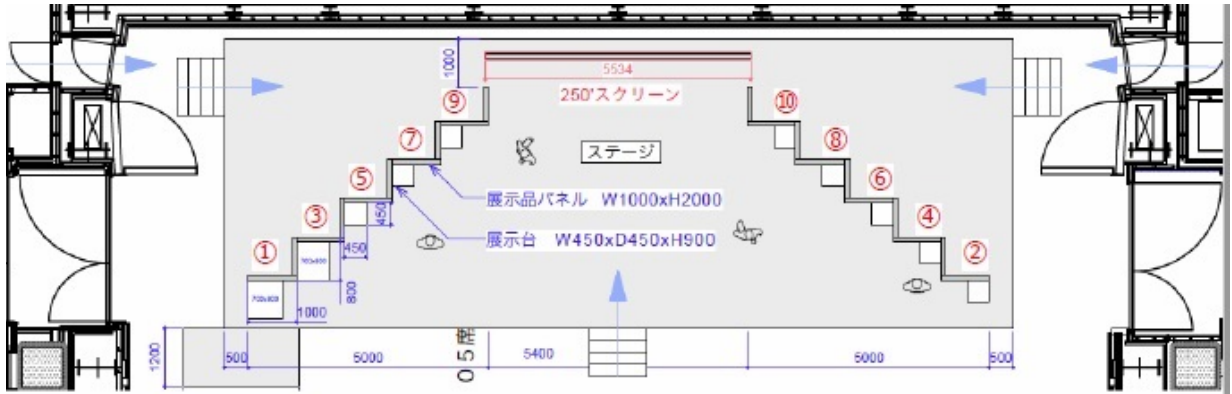

会場図：5F 会場平面図

会場図：ステージ平面及び立面

ステージ平面

ステージ立面

ステージイメージ

会場図：展示エリア平面

展示エリア平面

エリア	タイトル	概要
①	日本橋の歴史	日本橋の昔の絵柄をパネル3枚展示する
②-1	昔のくらしブース	昭和時代の家庭を再現する
②-2	現在のくらしブース	現代の家庭を再現する
③	平成28年度開発商品及び平成29年度普及促進対象商品	平成28年度に開発された商品を展示する
④	平成29年度開発商品	平成29年度に開発された商品を展示する
⑤	パネル展示エリア	イーゼルにパネルを展示する