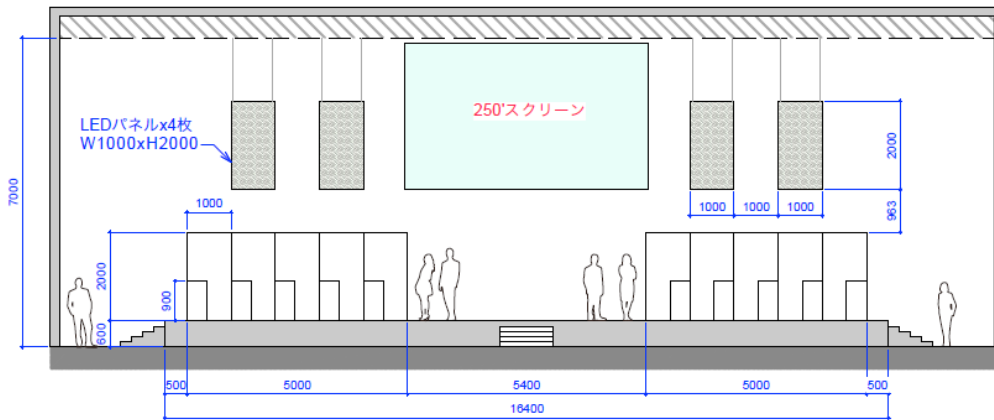

会場図：5F 会場平面図

会場図：ステージ平面及び立面

ステージ平面

ステージ立面

ステージイメージ

会場図：展示エリア平面

展示エリア平面

エリア	タイトル	概要
①	日本橋の歴史	日本橋の昔の絵柄をパネル3枚展示する
②-1	昔のくらしブース	昭和時代の家庭を再現する
②-2	現在のくらしブース	現代の家庭を再現する
③	平成28年度開発商品及び平成29年度普及促進対象商品	平成28年度に開発された商品を展示する
④	平成29年度開発商品	平成29年度に開発された商品を展示する
⑤	パネル展示エリア	イーゼルにパネルを展示する