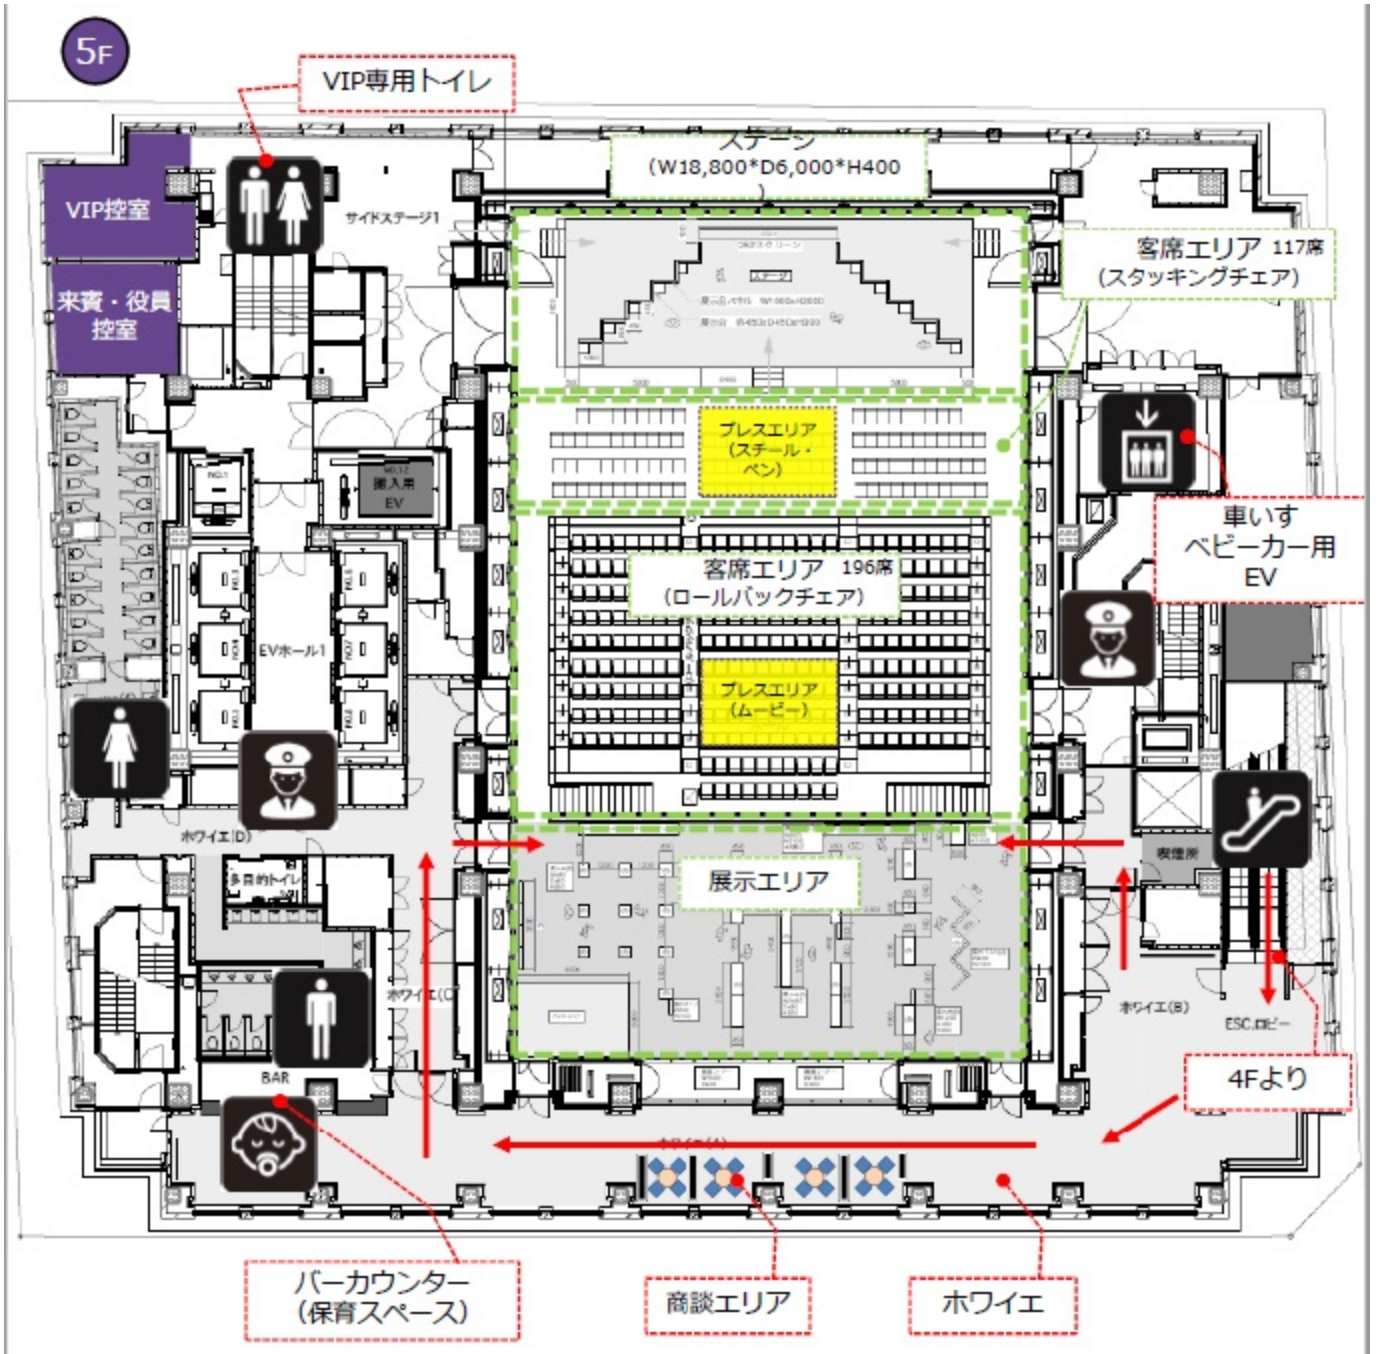

会場図：5F 会場平面図

会場図：ステージ平面及び立面

ステージ平面

ステージ立面

ステージイメージ

会場図：展示エリア平面

展示エリア平面

エリア	タイトル	概要
①	日本橋の歴史	日本橋の昔の絵柄をパネル3枚展示する
②-1	昔のくらしブース	昭和時代の家庭を再現する
②-2	現在のくらしブース	現代の家庭を再現する
③	平成28年度開発商品及び平成29年度普及促進対象商品	平成28年度に開発された商品を展示する
④	平成29年度開発商品	平成29年度に開発された商品を展示する
⑤	パネル展示エリア	イーゼルにパネルを展示する