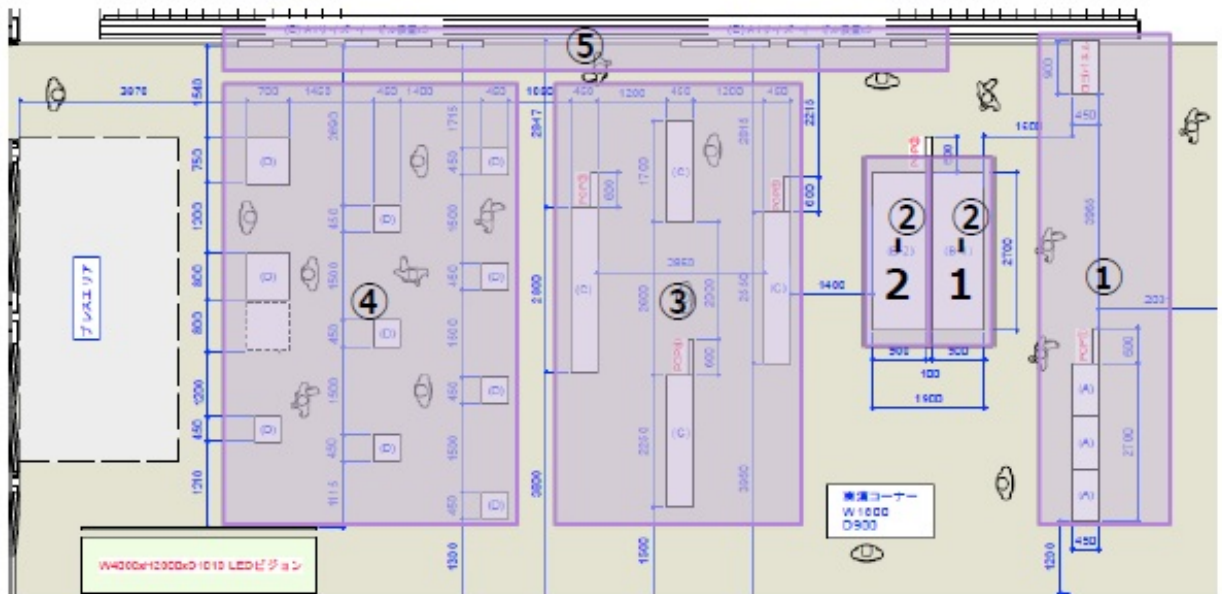

会場図：5F 会場平面図

会場図：ステージ平面及び立面

ステージ平面

ステージ立面

ステージイメージ

会場図：展示エリア平面

展示エリア平面

エリア	タイトル	概要
①	日本橋の歴史	日本橋の昔の絵柄をパネル3枚展示する
②-1	昔のくらしブース	昭和時代の家庭を再現する
②-2	現在のくらしブース	現代の家庭を再現する
③	平成28年度開発商品及び平成29年度普及促進対象商品	平成28年度に開発された商品を展示する
④	平成29年度開発商品	平成29年度に開発された商品を展示する
⑤	パネル展示エリア	イーゼルにパネルを展示する