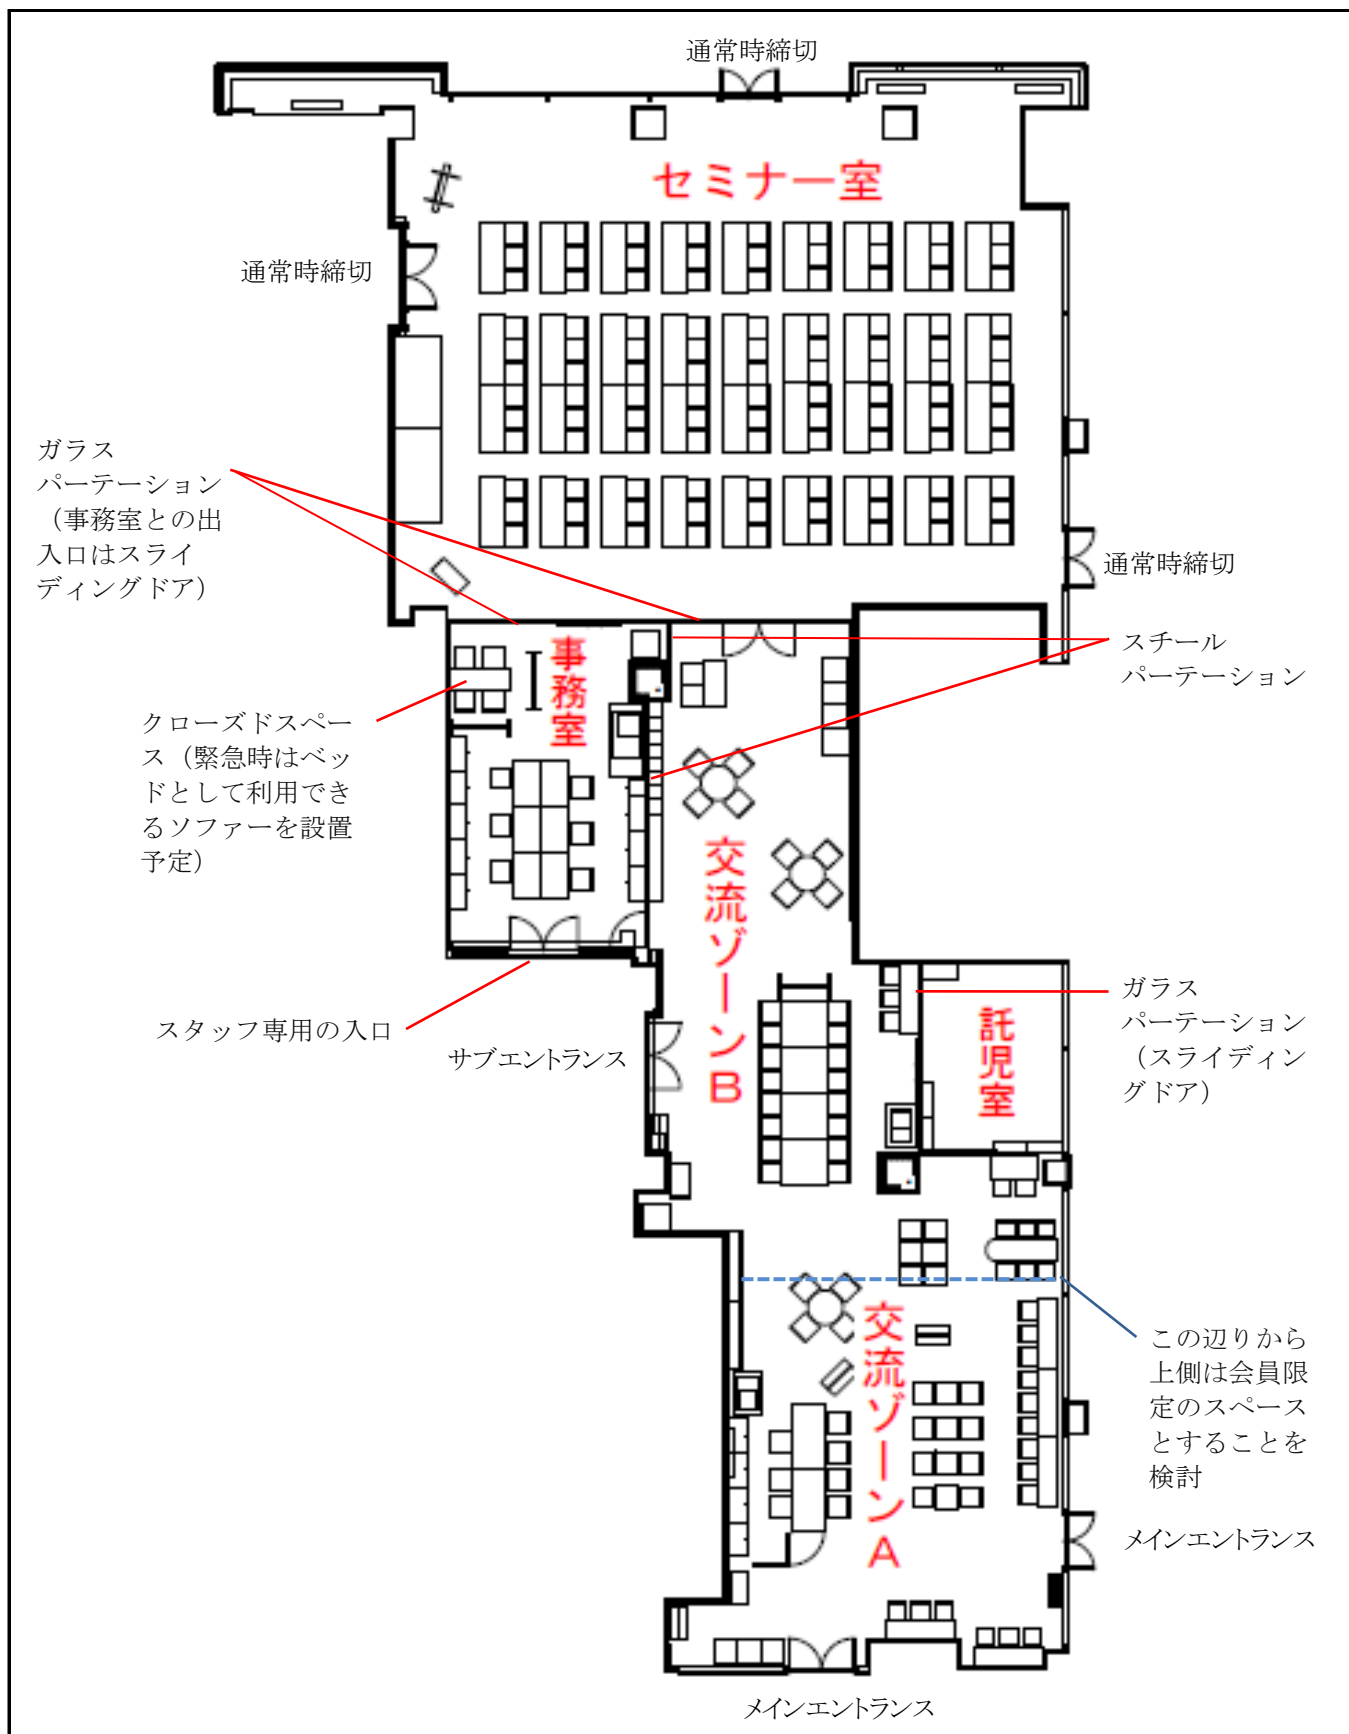

創業支援拠点のレイアウト（面積：500㎡程度）

託児室
17㎡程度