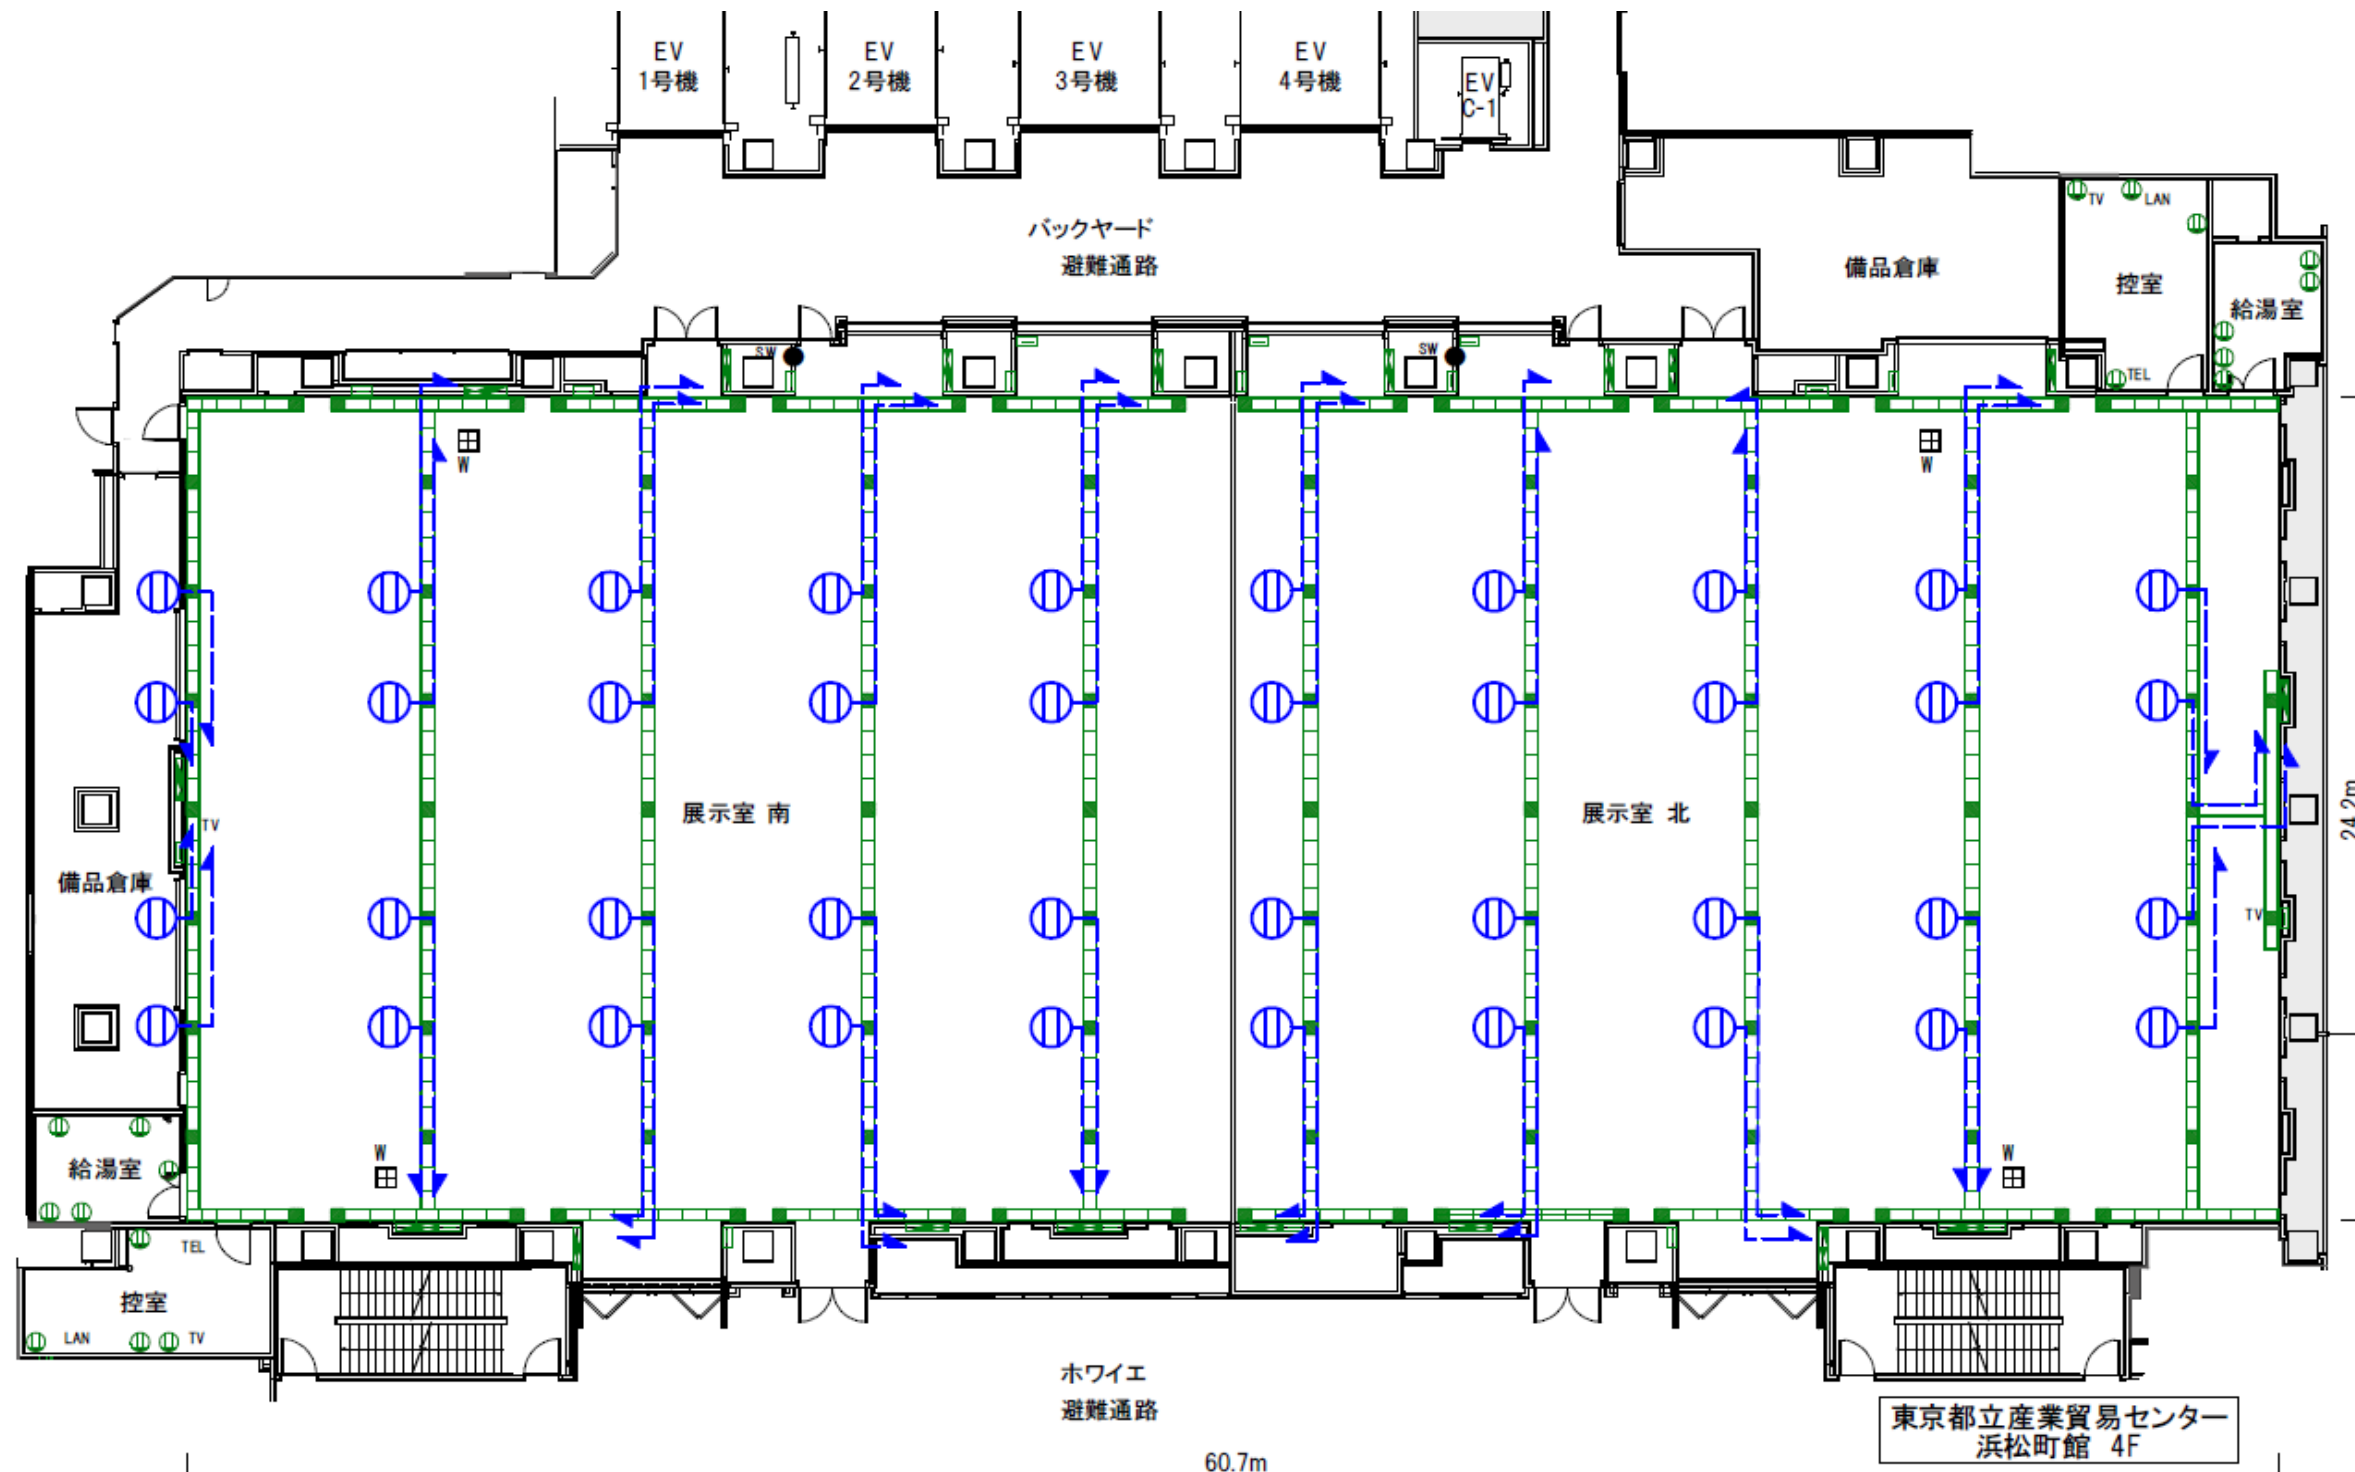

東京都立産業貿易センター
浜松町館 2F

0 1m 5m 10m
※ 寸法および設備の位置は実際と異なる場合があります。

0 1m 5m 10m
※ 寸法および設備の位置は実際と異なる場合があります。

東京都立産業貿易センター
浜松町館 3F

※ 寸法および設備の位置は実際と異なる場合があります。

※寸法および設備の位置は実際と異なる場合があります。