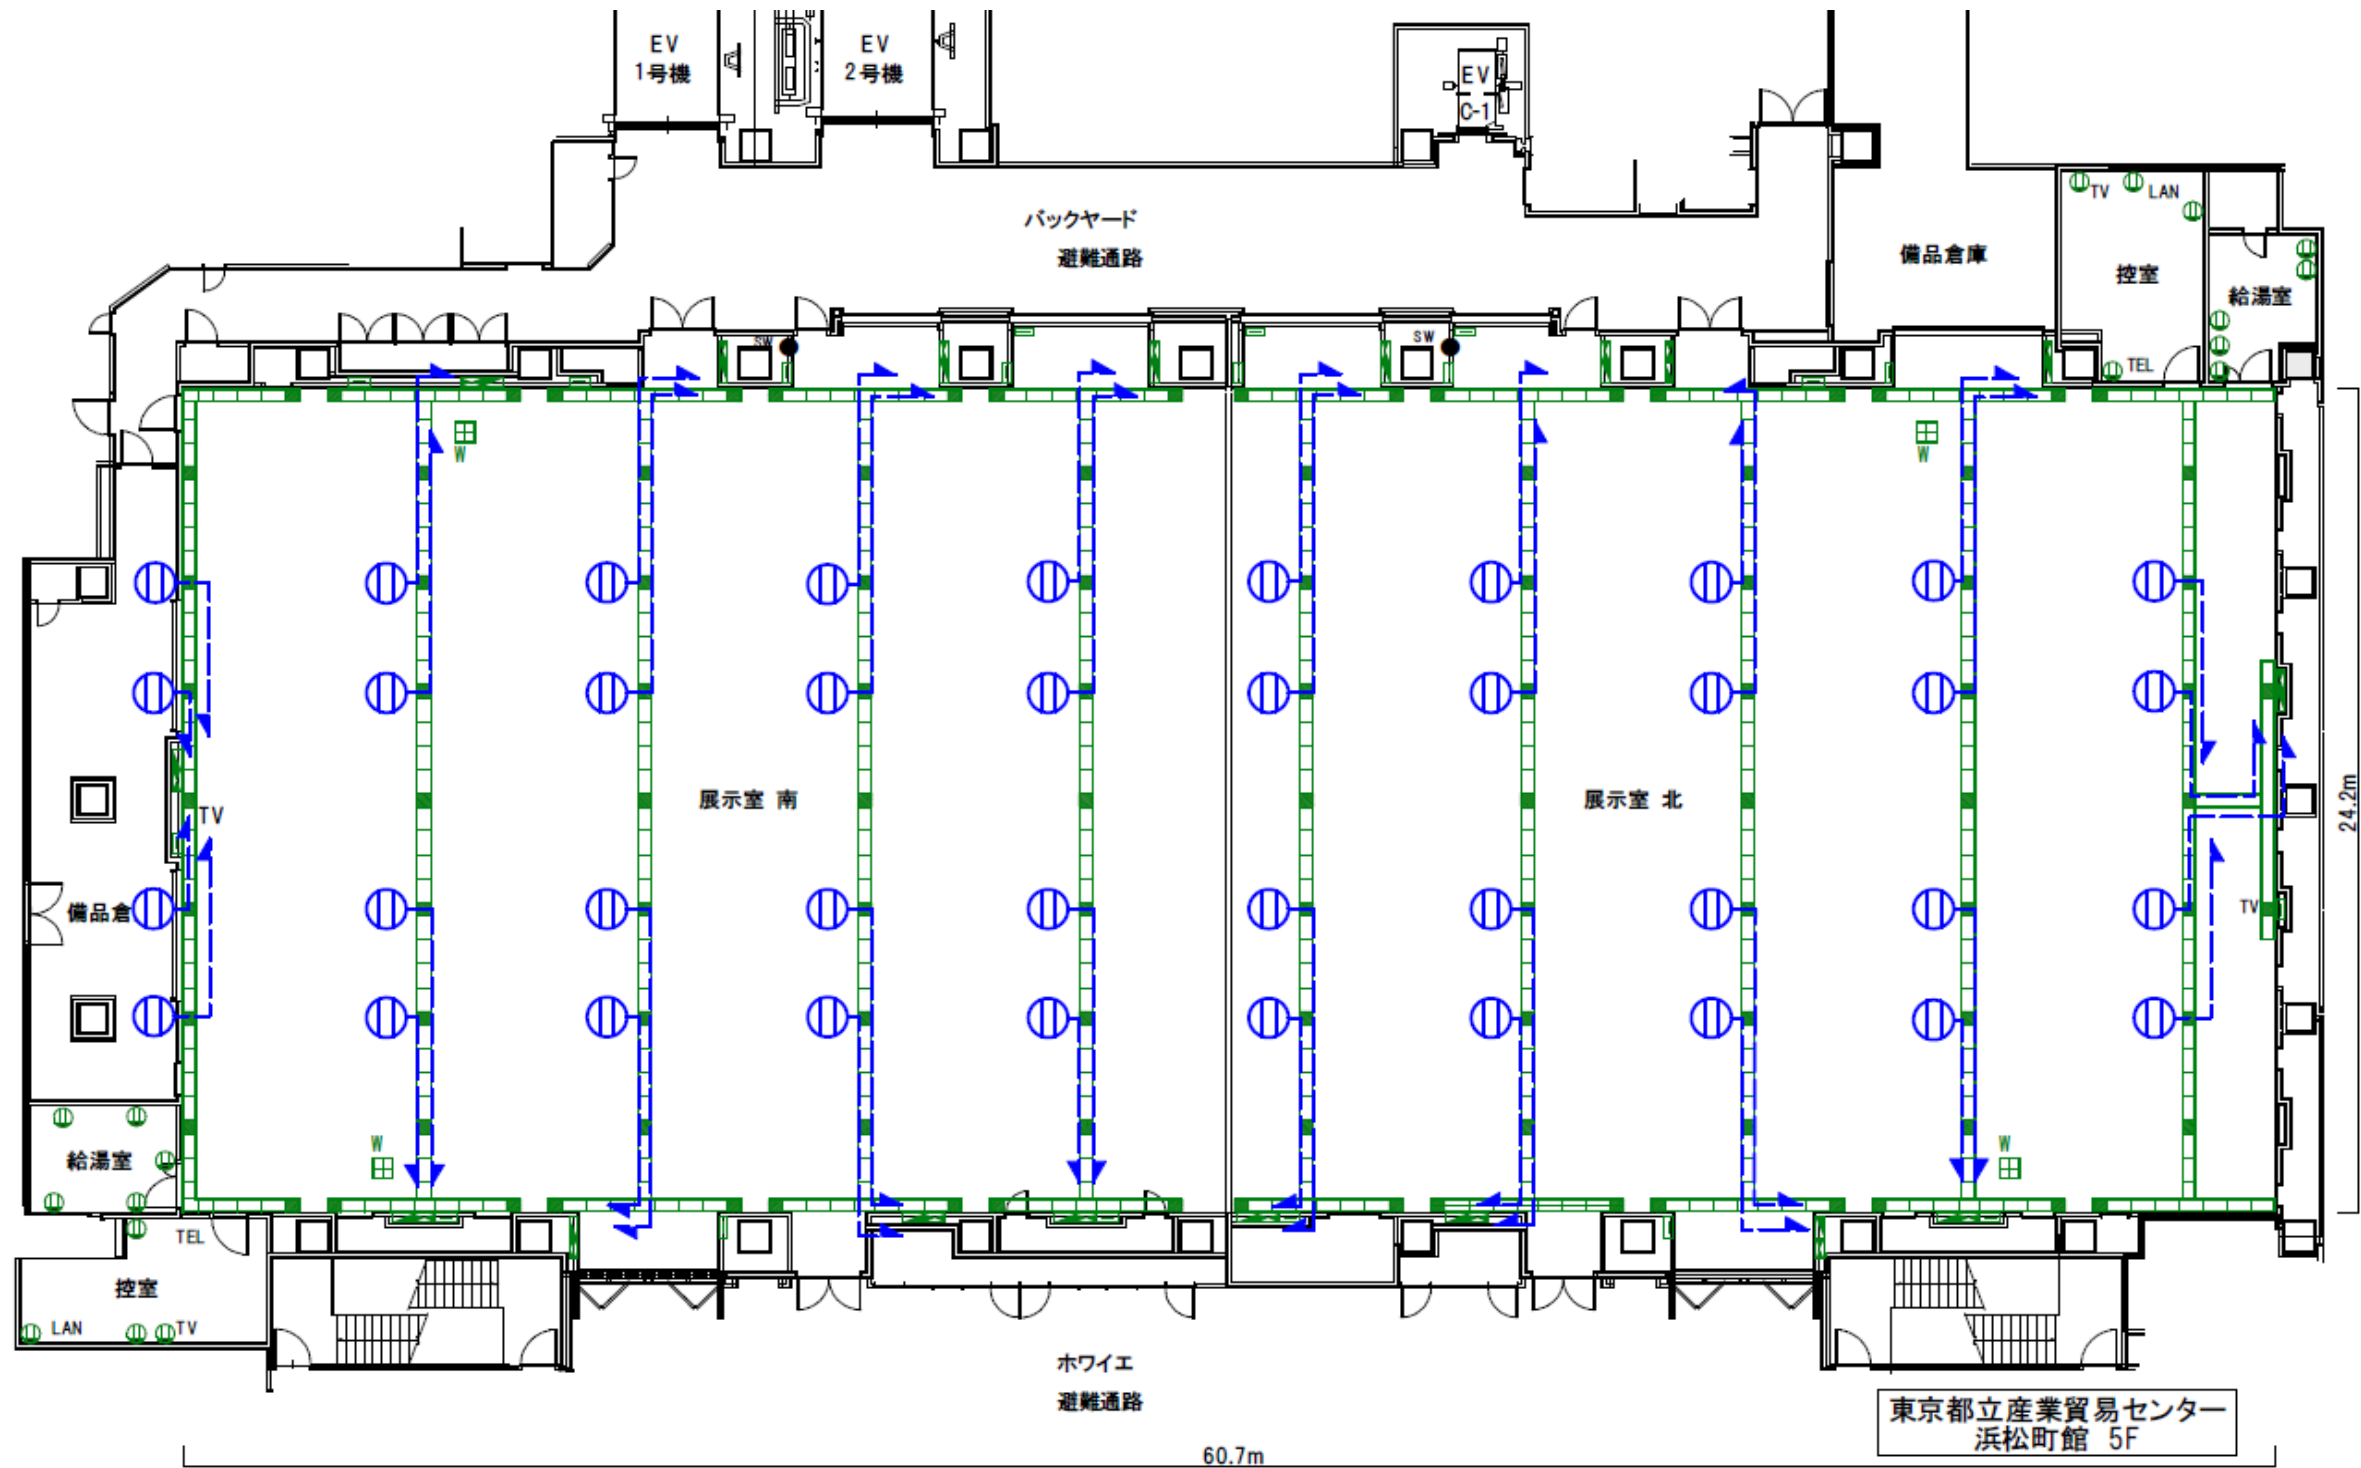

東京都立産業貿易センター
浜松町館 2F

0 1m 5m 10m
※ 寸法および設備の位置は実際と異なる場合があります。

0 1m 5m 10m
※ 寸法および設備の位置は実際と異なる場合があります。

東京都立産業貿易センター
浜松町館 3F

※ 寸法および設備の位置は実際と異なる場合があります。

※寸法および設備の位置は実際と異なる場合があります。