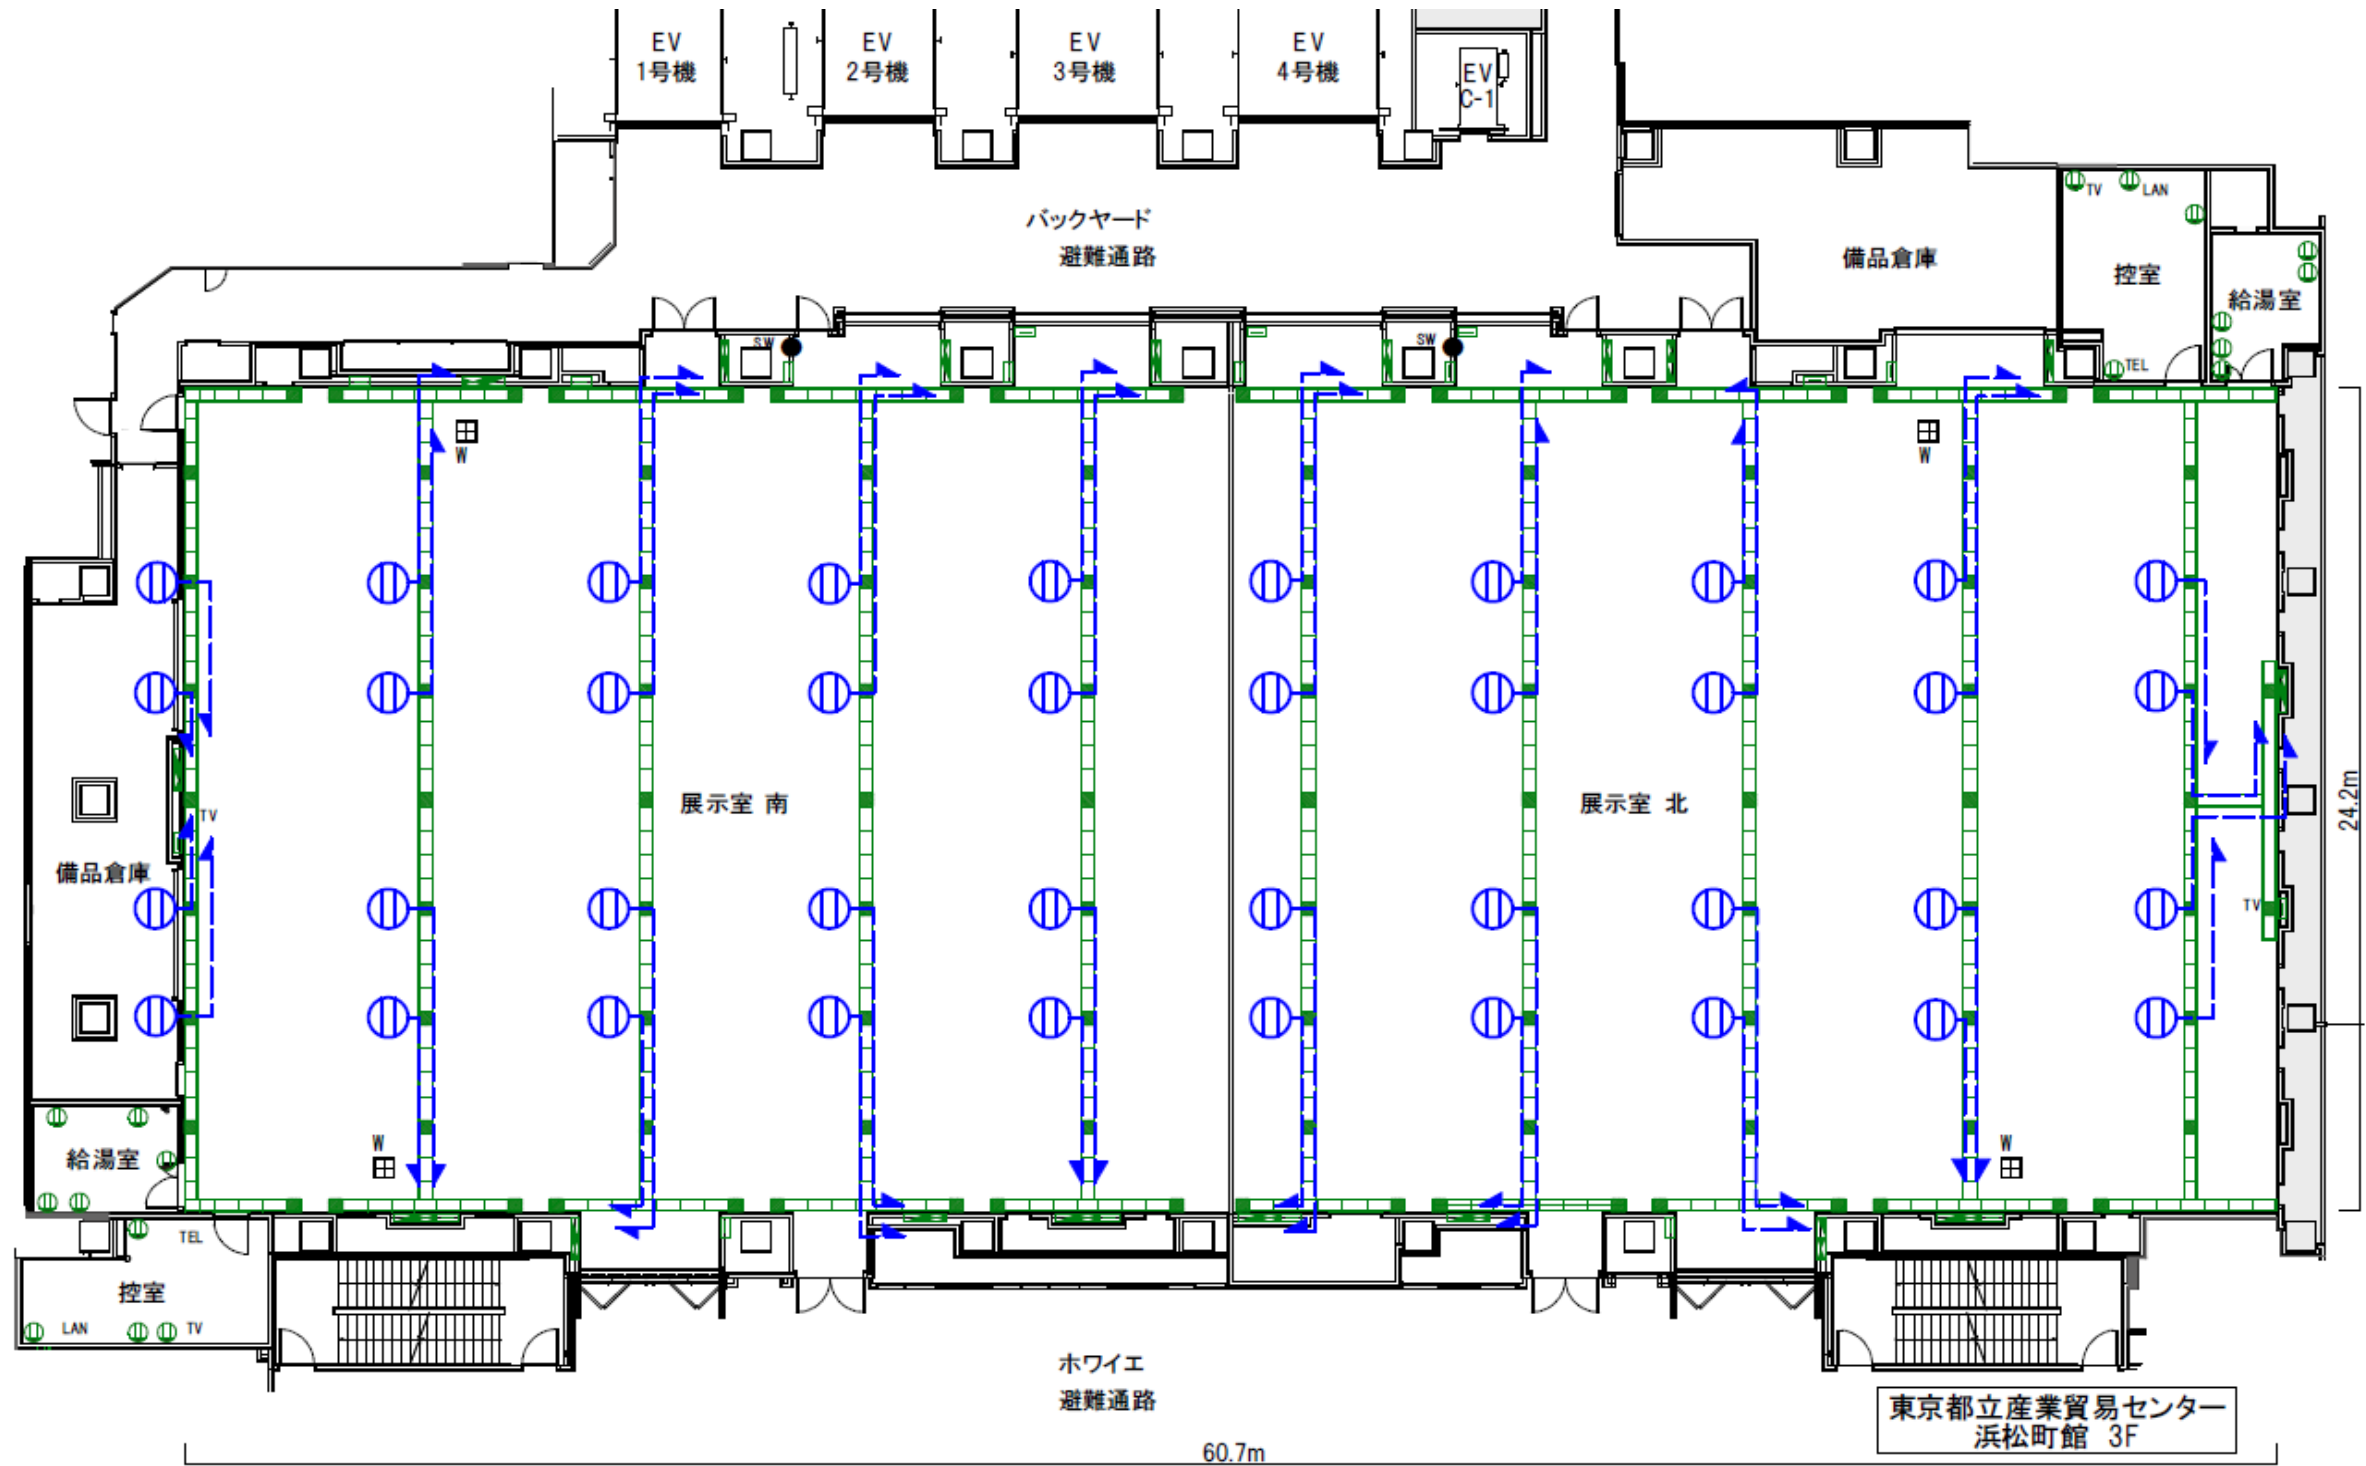

東京都立産業貿易センター
浜松町館 2F

0 1m 5m 10m
※ 寸法および設備の位置は実際と異なる場合があります。

0 1m 5m 10m
※ 寸法および設備の位置は実際と異なる場合があります。

東京都立産業貿易センター
浜松町館 3F

※ 寸法および設備の位置は実際と異なる場合があります。

※寸法および設備の位置は実際と異なる場合があります。