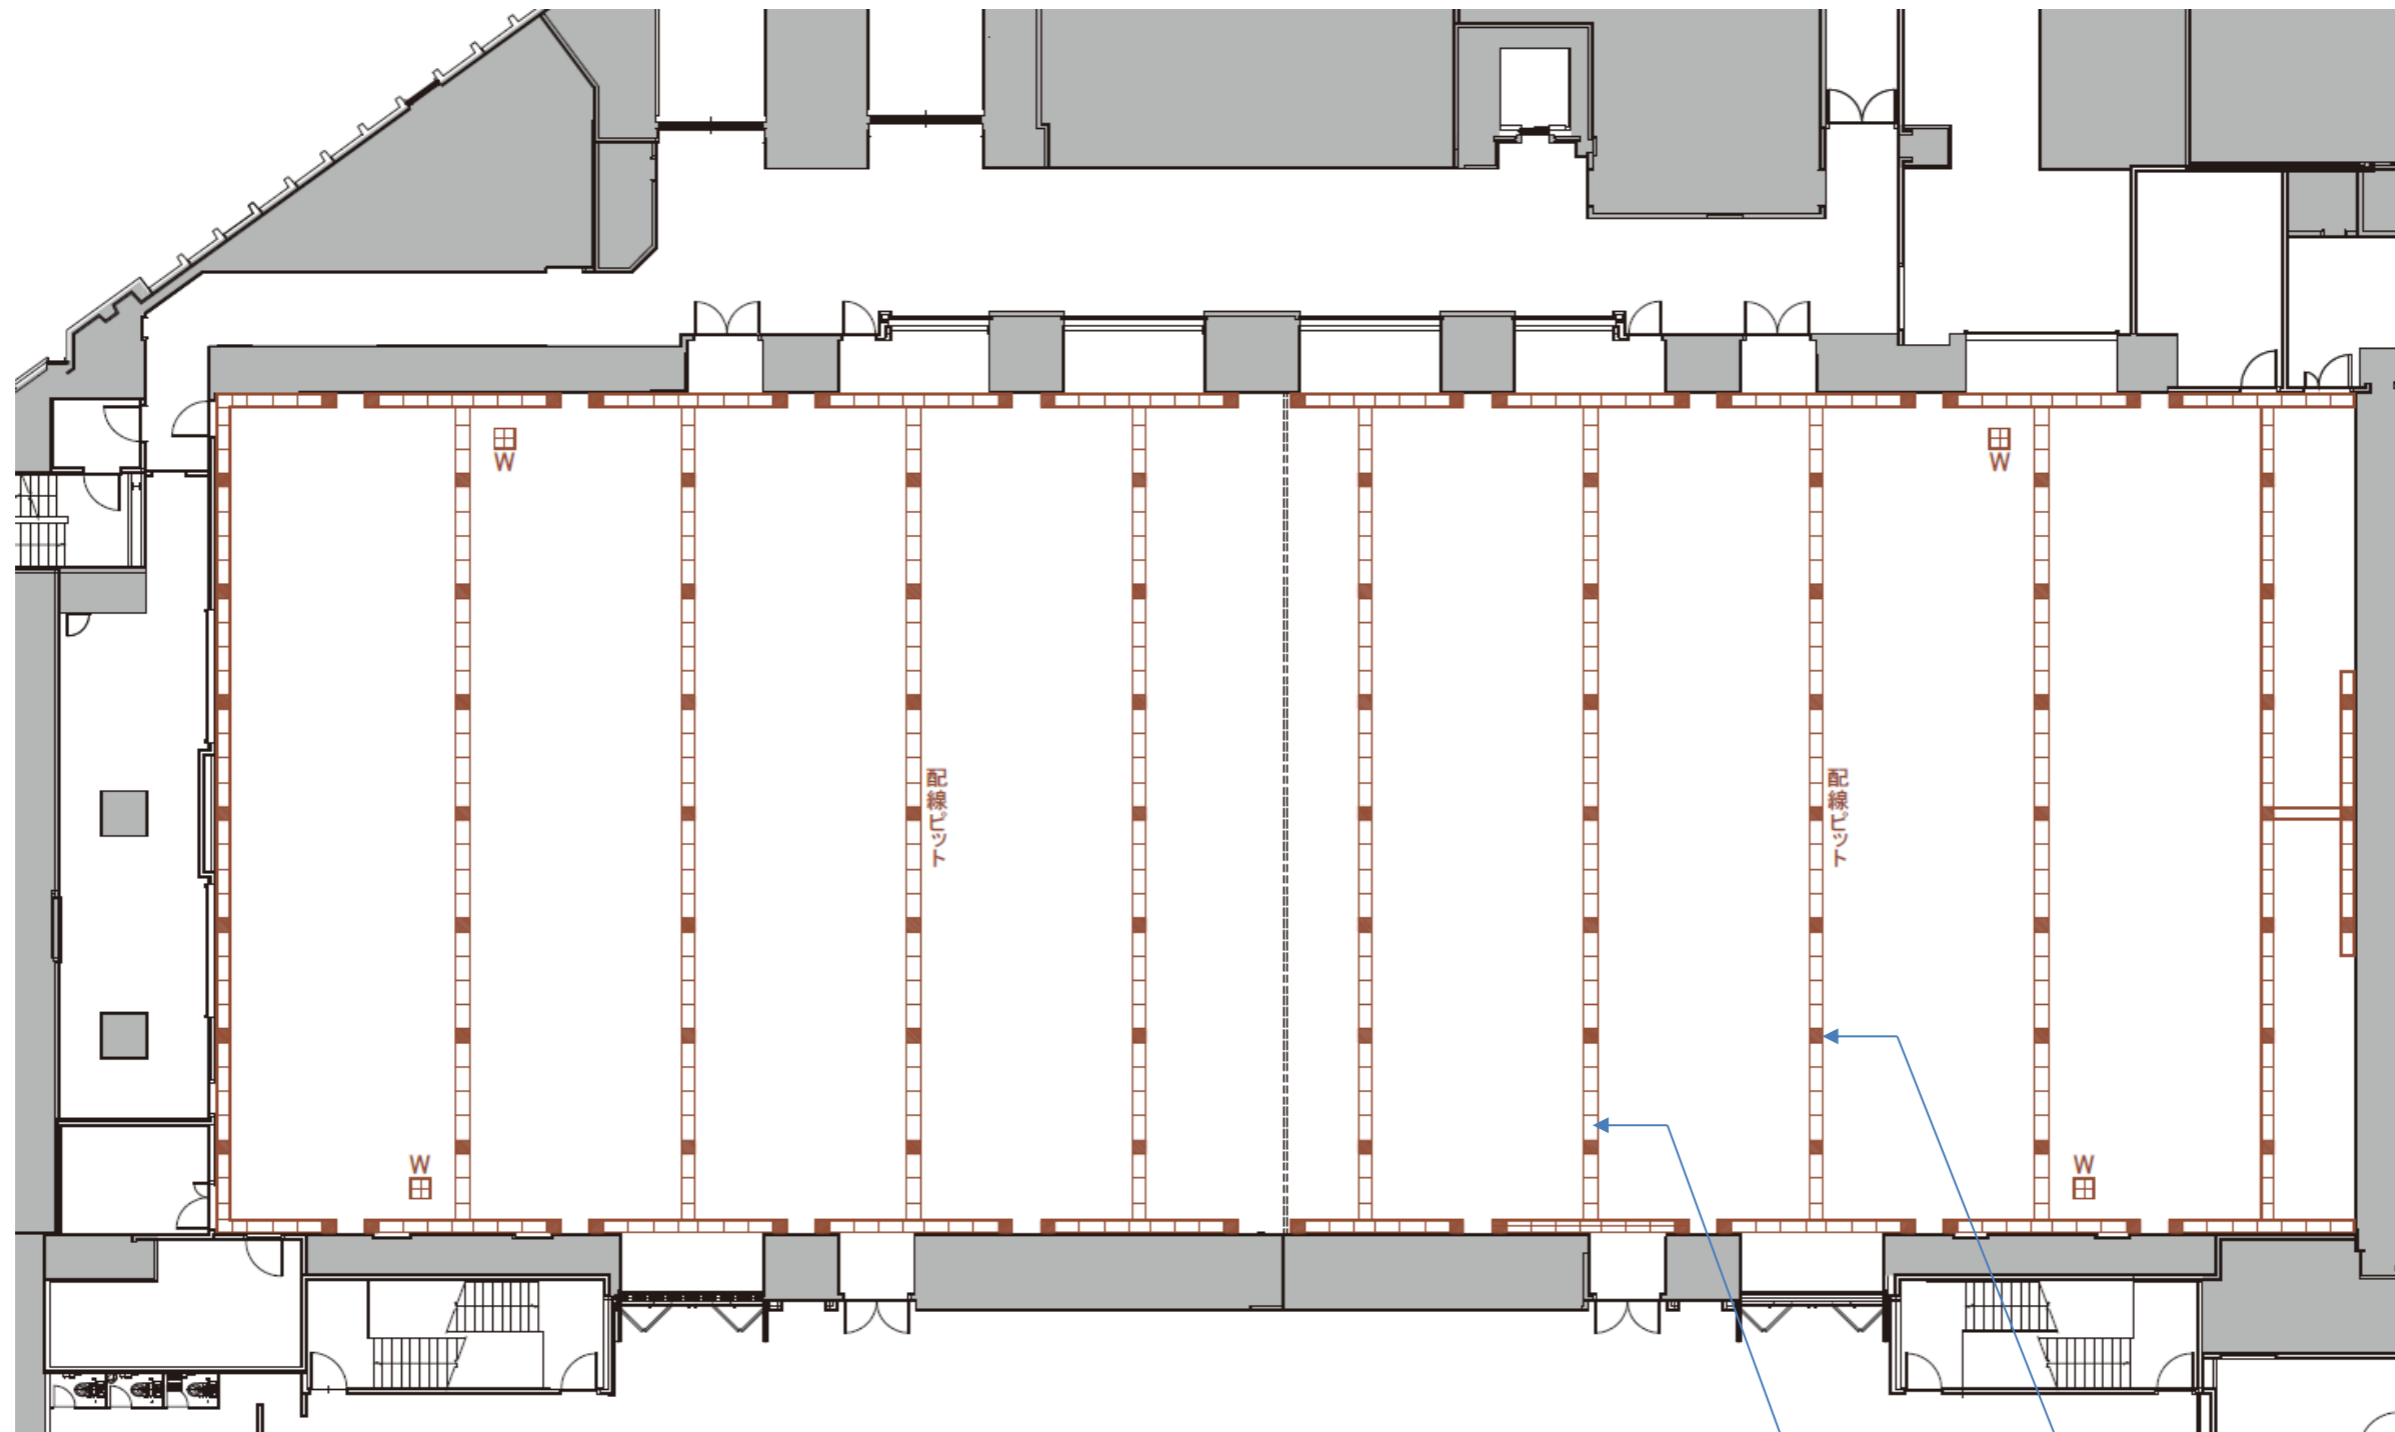

東京都立産業貿易センター 浜松町館 2階 平面図

※ピット深さ 250mm、ピット幅 300mm、ピット蓋(大): 700×382、ピット蓋(小) 把手付: 400×382

※ピット蓋(小) 把手付の仕様: ピット蓋(小) 把手付

東京都立産業貿易センター 浜松町館 3階 平面図

※ピット深さ 250mm、ピット幅 300mm、ピット蓋(大): 700×382、ピット蓋(小) 把手付: 400×382

※ピット蓋(小) 把手付の仕様: ピット蓋(小) 把手付

東京都立産業貿易センター 浜松町館 4階 平面図

※ピット深さ 250mm、ピット幅 300mm、ピット蓋(大): 700×382、ピット蓋(小) 把手付: 400×382

※ピット蓋(小) 把手付の仕様: ピット蓋(小) 把手付

東京都立産業貿易センター 浜松町館 5階 平面図

※ピット深さ 250mm、ピット幅 300mm、ピット蓋(大) : 700×382、ピット蓋(小) 把手付 : 400×382

※ピット蓋(小) 把手付の仕様: ピット蓋(小) 把手付