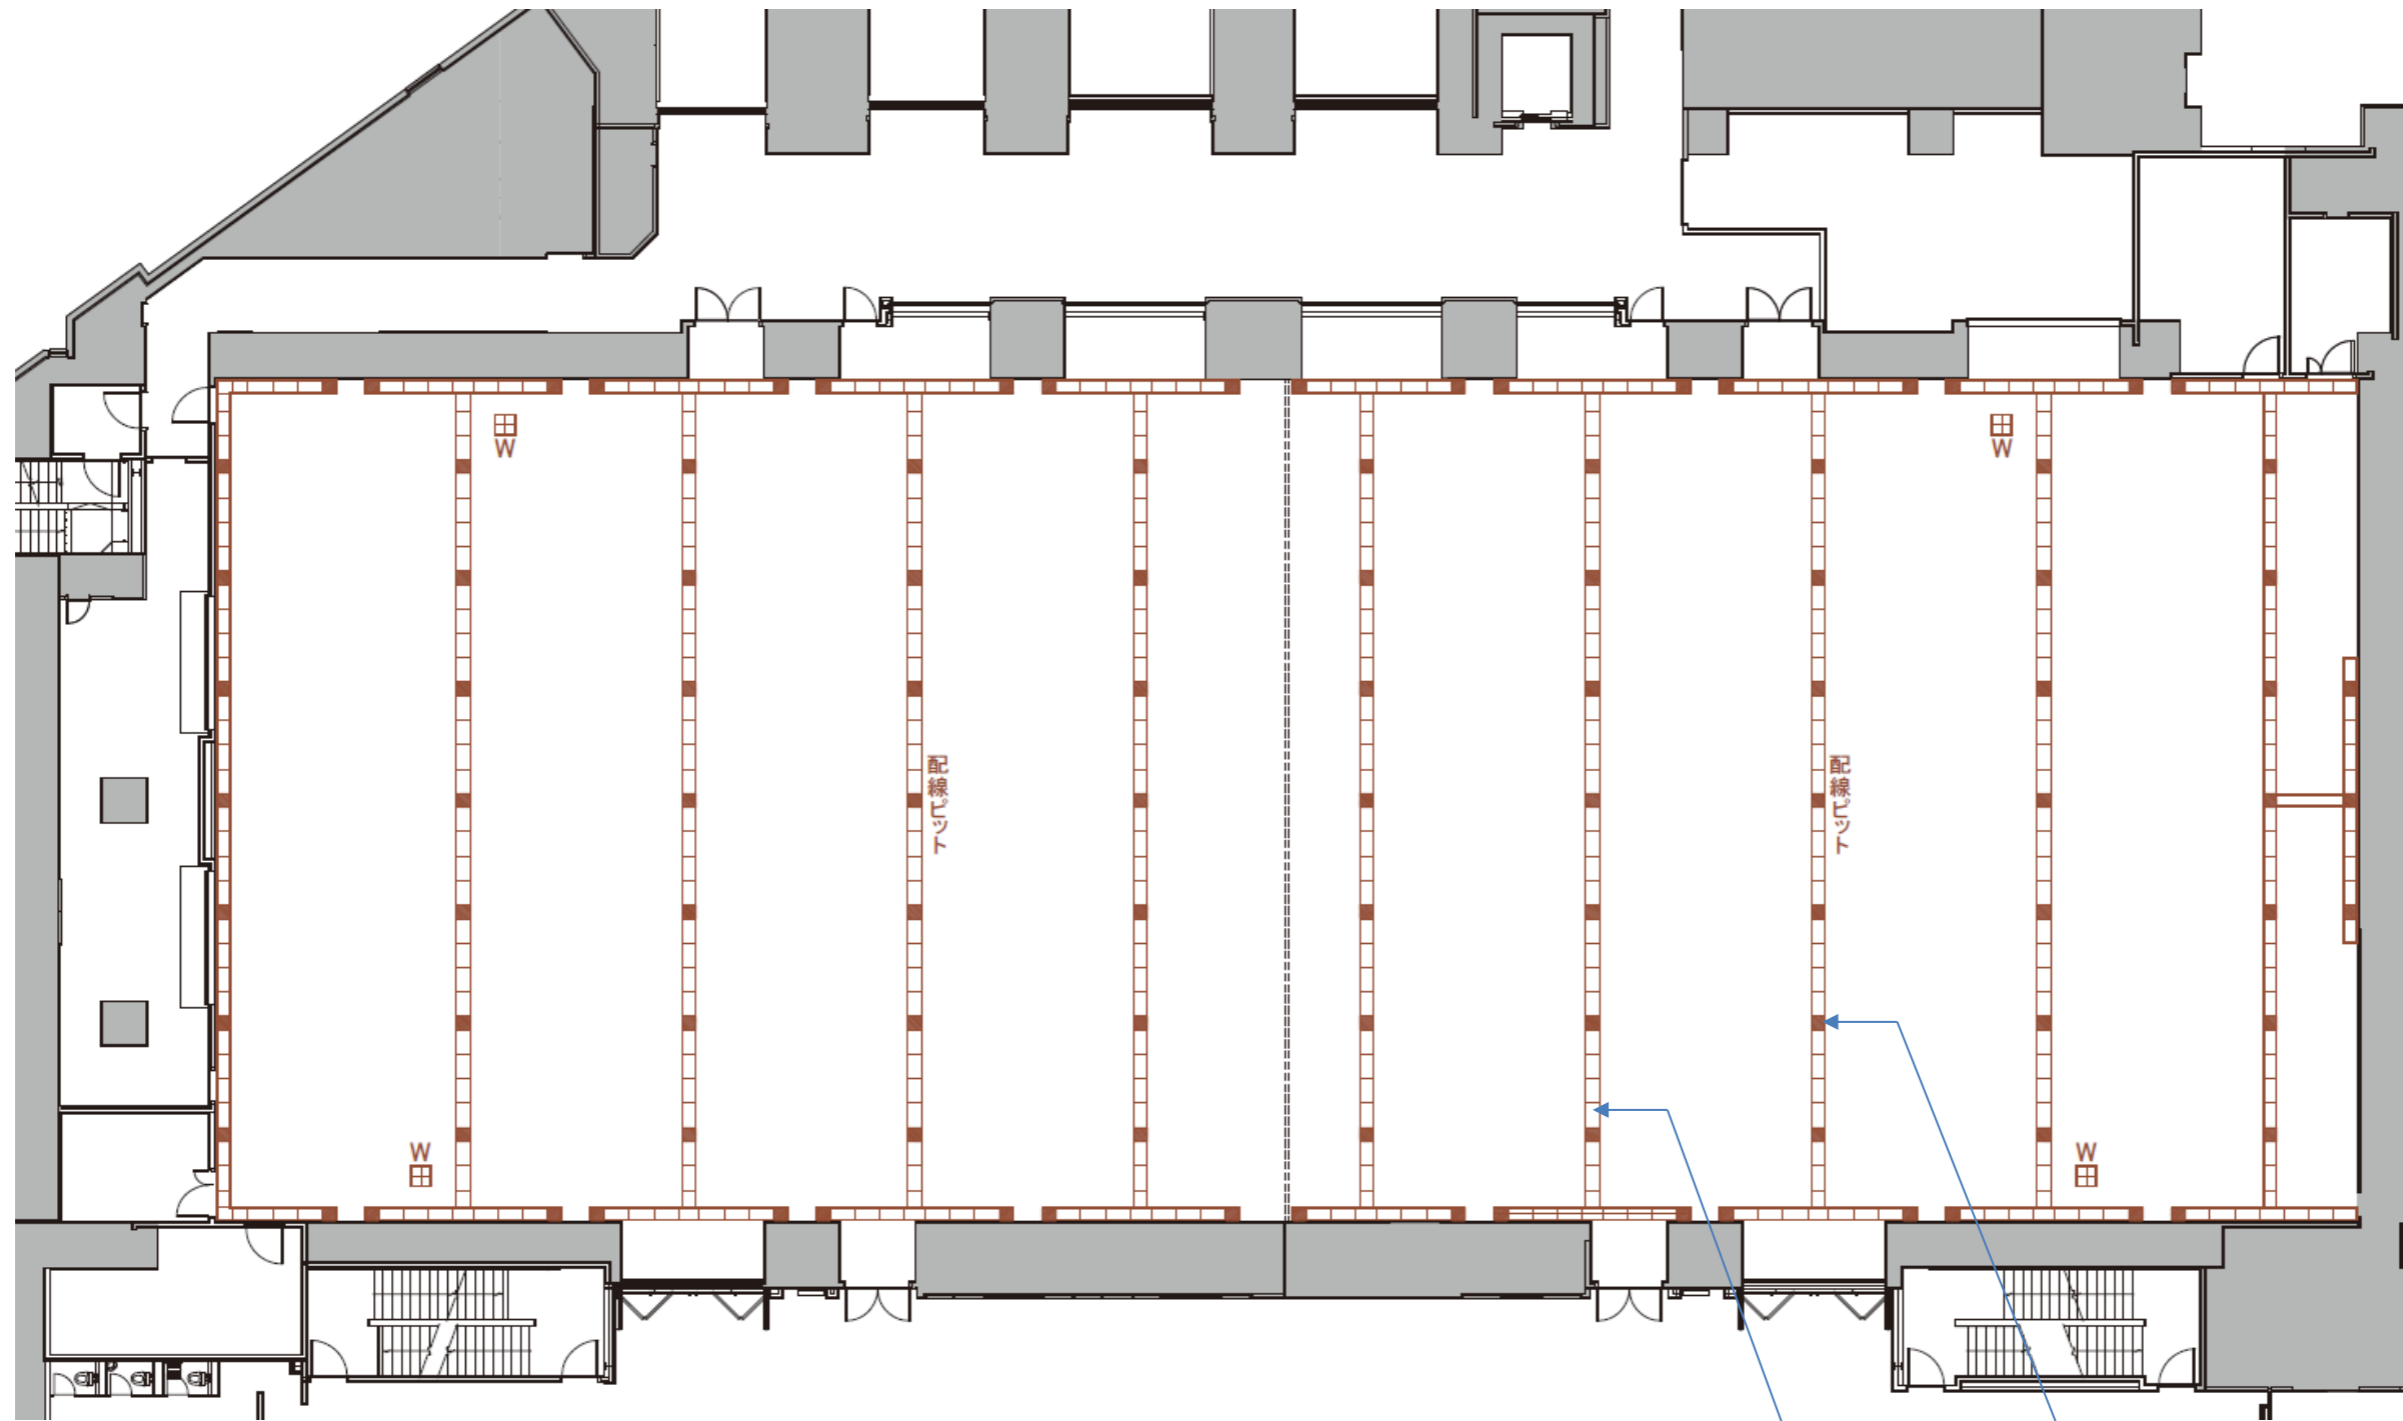

東京都立産業貿易センター 浜松町館 2階 平面図

※ピット深さ 250mm、ピット幅 300mm、ピット蓋(大): 700×382、ピット蓋(小) 把手付: 400×382

※ピット蓋(小) 把手付の仕様: ピット蓋(小) 把手付

東京都立産業貿易センター 浜松町館 3階 平面図

※ピット深さ 250mm、ピット幅 300mm、ピット蓋(大): 700×382、ピット蓋(小) 把手付: 400×382

※ピット蓋(小) 把手付の仕様: ピット蓋(小) 把手付

東京都立産業貿易センター 浜松町館 4階 平面図

※ピット深さ 250mm、ピット幅 300mm、ピット蓋(大): 700×382、ピット蓋(小) 把手付: 400×382

※ピット蓋(小) 把手付の仕様: ピット蓋(小) 把手付

東京都立産業貿易センター 浜松町館 5階 平面図

※ピット深さ 250mm、ピット幅 300mm、ピット蓋(大) : 700×382、ピット蓋(小) 把手付 : 400×382

※ピット蓋(小) 把手付の仕様: ピット蓋(小) 把手付