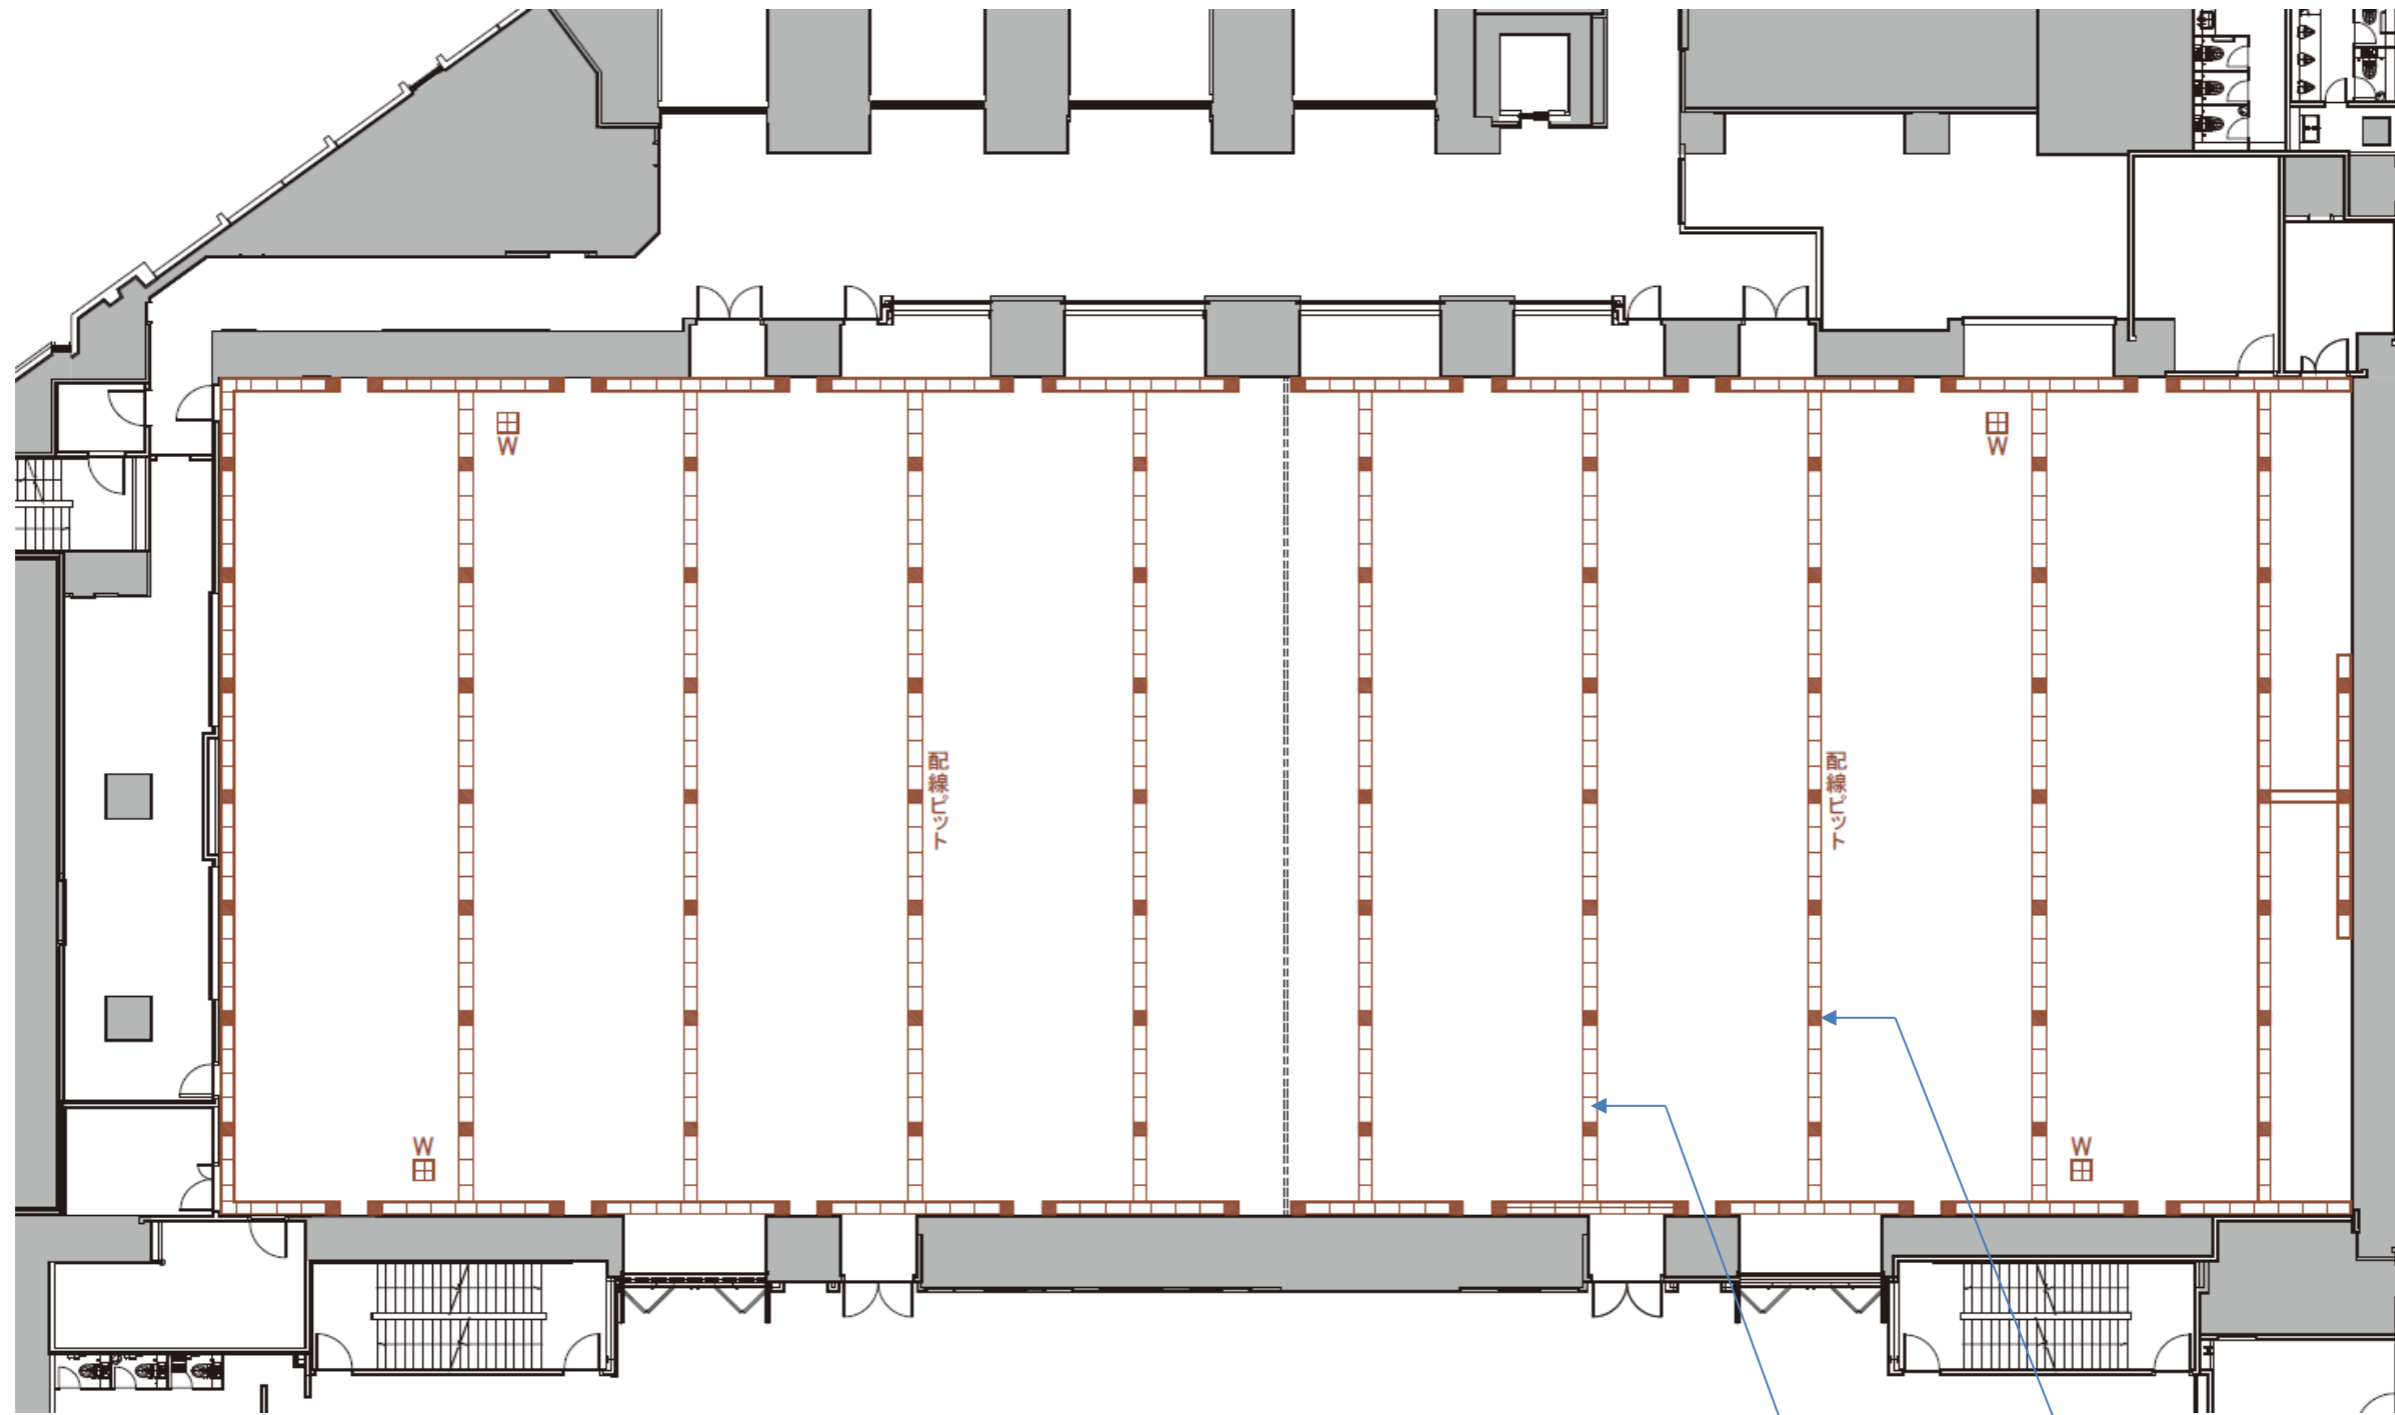

東京都立産業貿易センター 浜松町館 2階 平面図

※ピット深さ 250mm、ピット幅 300mm、ピット蓋(大): 700×382、ピット蓋(小) 把手付: 400×382

※ピット蓋(小) 把手付の仕様: ピット蓋(小) 把手付

東京都立産業貿易センター 浜松町館 3階 平面図

※ピット深さ 250mm、ピット幅 300mm、ピット蓋(大): 700×382、ピット蓋(小) 把手付: 400×382

※ピット蓋(小) 把手付の仕様: ピット蓋(小) 把手付

東京都立産業貿易センター 浜松町館 4階 平面図

※ピット深さ 250mm、ピット幅 300mm、ピット蓋(大): 700×382、ピット蓋(小) 把手付: 400×382

※ピット蓋(小) 把手付の仕様: ピット蓋(小) 把手付

東京都立産業貿易センター 浜松町館 5階 平面図

※ピット深さ 250mm、ピット幅 300mm、ピット蓋(大) : 700×382、ピット蓋(小) 把手付 : 400×382

※ピット蓋(小) 把手付の仕様: ピット蓋(小) 把手付