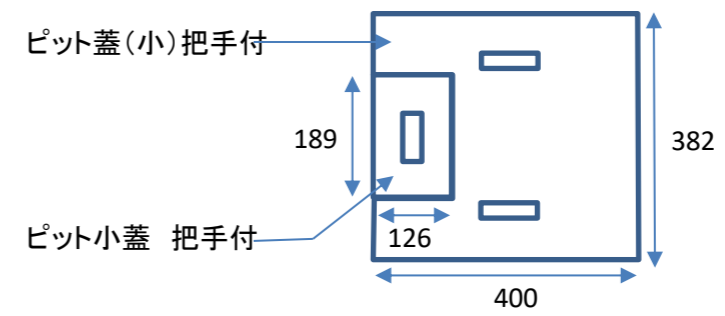

東京都立産業貿易センター 浜松町館 2階 平面図

※ピット深さ 250mm、ピット幅 300mm、ピット蓋(大): 700×382、ピット蓋(小) 把手付: 400×382

※ピット蓋(小) 把手付の仕様: ピット蓋(小) 把手付

東京都立産業貿易センター 浜松町館 3階 平面図

※ピット深さ 250mm、ピット幅 300mm、ピット蓋(大): 700×382、ピット蓋(小) 把手付: 400×382

※ピット蓋(小) 把手付の仕様: ピット蓋(小) 把手付

東京都立産業貿易センター 浜松町館 4階 平面図

※ピット深さ 250mm、ピット幅 300mm、ピット蓋(大): 700×382、ピット蓋(小) 把手付: 400×382

※ピット蓋(小) 把手付の仕様: ピット蓋(小) 把手付

東京都立産業貿易センター 浜松町館 5階 平面図

※ピット深さ 250mm、ピット幅 300mm、ピット蓋(大) : 700×382、ピット蓋(小) 把手付 : 400×382