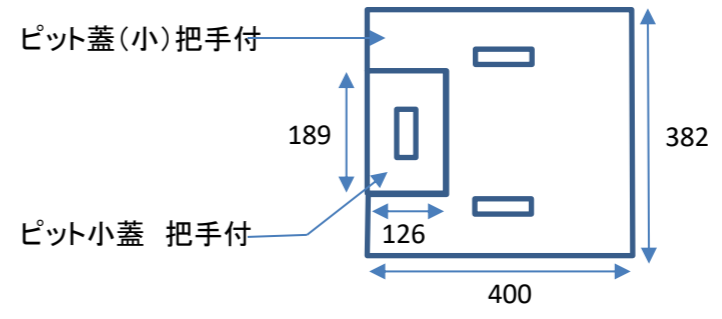

東京都立産業貿易センター 浜松町館 2階 平面図

※ピット深さ 250mm、ピット幅 300mm、ピット蓋(大): 700×382、ピット蓋(小) 把手付: 400×382

※ピット蓋(小) 把手付の仕様: ピット蓋(小) 把手付

東京都立産業貿易センター 浜松町館 3階 平面図

※ピット深さ 250mm、ピット幅 300mm、ピット蓋(大): 700×382、ピット蓋(小) 把手付: 400×382

※ピット蓋(小) 把手付の仕様: ピット蓋(小) 把手付

東京都立産業貿易センター 浜松町館 4階 平面図

※ピット深さ 250mm、ピット幅 300mm、ピット蓋(大): 700×382、ピット蓋(小) 把手付: 400×382

※ピット蓋(小) 把手付の仕様: ピット蓋(小) 把手付

東京都立産業貿易センター 浜松町館 5階 平面図

※ピット深さ 250mm、ピット幅 300mm、ピット蓋(大) : 700×382、ピット蓋(小) 把手付 : 400×382