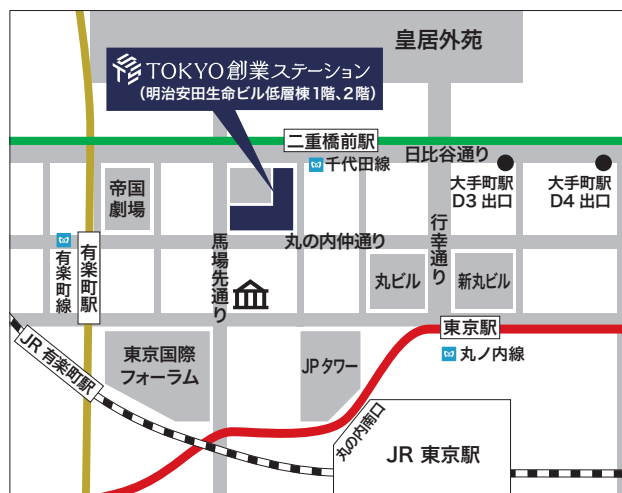

## TOKYO創業ステーション

創業ワンストップサポートフロア  
(東京都中小企業振興公社)

〒100-0005 東京都千代田区丸の内2-1-1  
明治安田生命ビル低層棟2階(丸の内 MY PLAZA内)

TEL: 03-5220-1141

URL: <http://www.tokyo-kosha.or.jp/station/>

JR東京駅丸の内南口 徒歩5分 / JR有楽町駅国際フォーラム口 徒歩5分  
東京メトロ丸の内線東京駅 徒歩5分 / 東京メトロ有楽町線有楽町駅 徒歩5分  
東京メトロ千代田線二重橋前駅3番出口直結