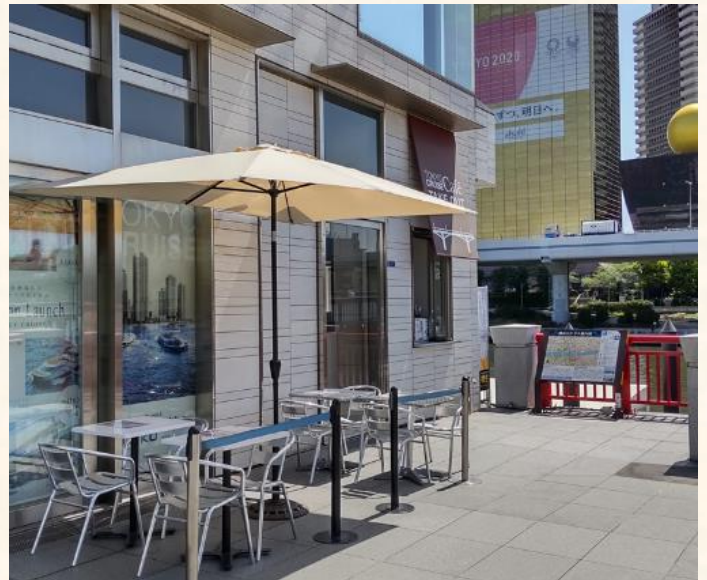

## 「TOKYO CRUISE CAFE」

東京都台東区花川戸1-1-1

★「テラス営業支援助成金」を活用して…  
パラソルを購入し、水上バスの乗船前や  
 浅草散策の休憩スポットに。

休憩がてら、  
撮影スポットとしても  
 ご利用いただいています！

～滝山五丁目商店親睦会～