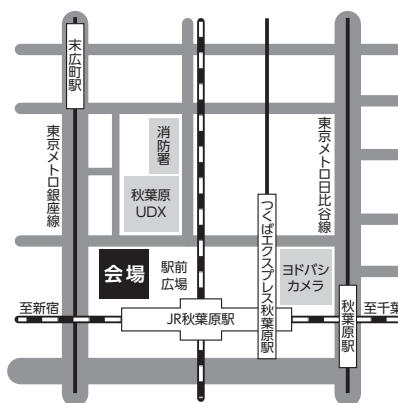

場所▶秋葉原コンベンションホール【JR秋葉原駅徒歩1分】

定員▶200名【入場無料】

締切▶10月31日(火)※応募者多数の場合は抽選

主催：東京都産業労働局（公財）東京都中小企業振興公社

お問い合わせ先

(公財)東京都中小企業振興公社経営戦略課
東京都千代田区神田和泉町1-13
住友商事神田和泉町ビル9F

03-5822-7237

東京都産業労働局

公益財団法人 東京都中小企業振興公社

次のいずれかの方法で
参加申込みをお願いします

締切

10月31日 火

会場案内図

秋葉原コンベンションホール
(秋葉原ダイビル2階)

東京都千代田区外神田1-18-13

会場へのアクセス

- JR秋葉原駅(電気街口)
改札出て右側……………徒歩1分
- 東京メトロ銀座線
末広町駅(1番出口)…徒歩3分
- 東京メトロ日比谷線
秋葉原駅(3番出口)…徒歩4分
- つくばエクスプレス
秋葉原駅(A1出口)…徒歩3分

Webでのお申込み

申込フォーム

[https://www.iqform.jp/tokyo-kosha/pc/enquete/](https://www.iqform.jp/tokyo-kosha/pc/enquete/r5shien-shonin-forum/)