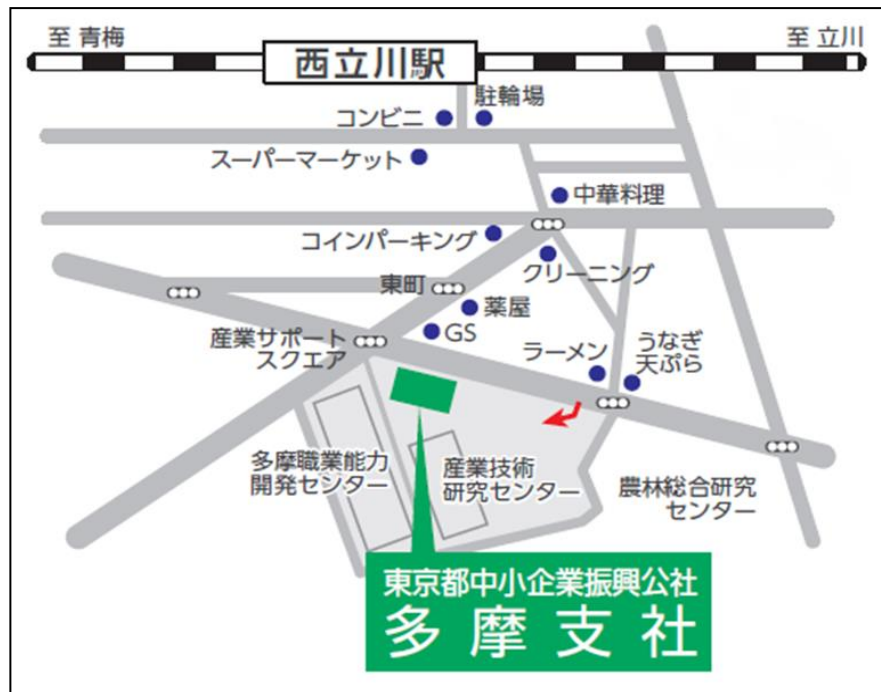

会場案内図

JR青梅線

「西立川駅」徒歩7分

住所

東京都昭島市東町3-6-1

産業サポートスクエア・TAMA敷地内

参加申込書

FAX : 042-500-3915